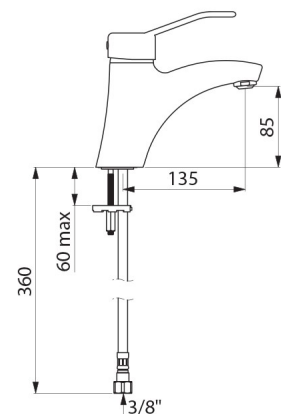

Głowica ceramiczna Ø40 z regulatorem ciśnienia i nastawionym ogranicznikiem temperatury maksymalnej.

Całkowita ochrona antyoparzeniowa: ograniczony wypływ WC w przypadku braku WZ (i odwrotnie).

Stoła temperatura bez względu na wahania ciśnienia i przepływu wody w instalacji.

Jednootworowa bateria przystosowana do osób niepełnosprawnych.

Bateria z 30-letnią gwarancją.

OPIS TECHNICZNY

Bateria z regulatorem ciśnienia SECURITHERM EP do umywalki - Nr 2521EP

Przyłącze	W3/8"
Technologia	Bateria mechaniczna SECURITHERM EP
Wysokość	165 mm
Wysokość wylewki	85 mm
Długość wylewki	135 mm
Wypływ	5 l/min przy 3 barach
Ogranicznik temperatury	TAK
Wykończenie	Chromowany mosiądz
Standardy	     
Gwarancja	

ZALETY

Ograniczony wypływ WC w przypadku braku WZ

EP: ogranicza wahania temperatury

Higiena: higieniczne wyjście BIOSAFE bez sitka

Ergonomia: uchwyt ażurowy ułatwiający chwycenie

Dostępne części