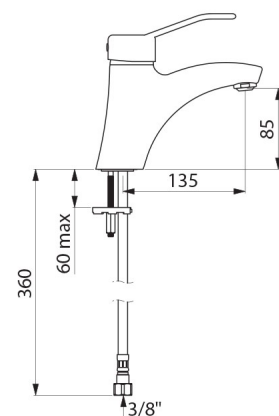

Jednootworowa bateria przystosowana do osób niepełnosprawnych.

Bateria z 30-letnią gwarancją.

OPIS TECHNICZNY

Bateria z regulatorem ciśnienia SECURITHERM EP do umywalki - Nr 2521EP

Przyłącze	W3/8"
Technologia	Bateria mechaniczna SECURITHERM EP
Wysokość	165 mm
Wysokość wylewki	85 mm
Długość wylewki	135 mm
Wypływ	5 l/min przy 3 barach
Ogranicznik temperatury	TAK
Wykończenie	Chromowany mosiądz
Standardy	     
Gwarancja	

ZALETY

Ograniczony wypływ WC w przypadku braku WZ

EP: ogranicza wahania temperatury

Higiena: higieniczne wyjście BIOSAFE bez sitka

Ergonomia: uchwyt ażurowy ułatwiający chwycenie

Dostępne części