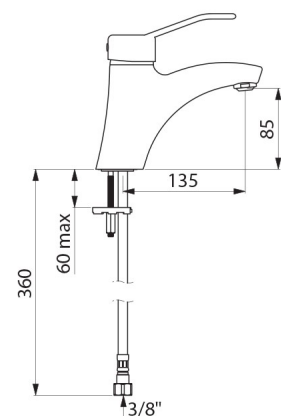

Głowica ceramiczna Ø40 z regulatorem ciśnienia i nastawionym ogranicznikiem temperatury maksymalnej.

Całkowita ochrona antyoparzeniowa: ograniczony wypływ WC w przypadku braku WZ (i odwrotnie).

Stoła temperatura bez względu na wahania ciśnienia i przepływu wody w instalacji.

Jednootworowa bateria przystosowana do osób niepełnosprawnych.

Bateria z 30-letnią gwarancją.

OPIS TECHNICZNY

Bateria z regulatorem ciśnienia SECURITHERM EP do umywalki - Nr 2521EP

Przyłącze	W3/8"
Technologia	Bateria mechaniczna SECURITHERM EP
Wysokość	165 mm
Wysokość wylewki	85 mm
Długość wylewki	135 mm
Wypływ	5 l/min przy 3 barach
Ogranicznik temperatury	TAK
Wykończenie	Chromowany mosiądz
Standardy	     
Gwarancja	

ZALETY

Ograniczony wypływ WC w przypadku braku WZ

EP: ogranicza wahania temperatury

Higiena: higieniczne wyjście BIOSAFE bez sitka

Ergonomia: uchwyt ażurowy ułatwiający chwycenie

Dostępne części