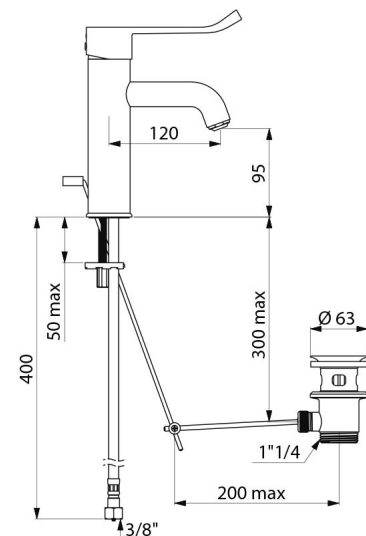

Bateria z regulatorem ciśnienia SECURITHERM EP do umywalki

Nr 2720LEP

Jednootworowa bateria mechaniczna H.95 L.120

OPIS

Bateria z regulatorem ciśnienia SECURITHERM EP do umywalki - Nr 2720LEP

Mechaniczna bateria stojąca z regulatorem ciśnienia do umywalki. Bateria jednootworowa z zagiętą wylewką H.95 L.120 wyposażoną w higieniczne wyjście BIOSAFE.

Wylewka przystosowana do montażu filtra BIOFIL.

Główica ceramiczna z regulatorem ciśnienia Ø35 z nastawionym ogranicznikiem temperatury maksymalnej.

Ochrona antyoparzeniowa: ograniczenie wypływu wody ciepłej w przypadku braku wody zimnej (i odwrotnie).

Stała temperatura wody bez względu na wahania ciśnienia i natężenia przepływu w instalacji.

Korpus i wylewka gładkie wewnątrz (ograniczają nisze bakteryjne).

Możliwość przeprowadzenia w łatwy sposób dezynfekcji termicznej bez potrzeby demontażu uchwyty ani odcinania dopływu wody zimnej.

Wypływ ograniczony do 5 l/min przy 3 barach.

Obsługa za pomocą uchwyty Higiena L.150.

Ergonomiczne ciągnię i mosiężny korek 1"1/4.

Wężyki PEX W3/8" z filtrami i zaworami zwrotnymi.

Mocowanie wzmocnione 2 trzpieniami z Inoxy.

Bateria mechaniczna z regulatorem ciśnienia SECURITHERM przystosowana w szczególności do placówek opieki zdrowotnej, domów opieki, szpitali i klinik.

Jednootworowa bateria przystosowana do osób niepełnosprawnych.

Bateria z 30-letnią gwarancją.

Model dostępny również w wersji z miedzianymi rurkami zasilającymi.

OPIS TECHNICZNY

Bateria z regulatorem ciśnienia SECURITHERM EP do umywalki - Nr 2720LEP

Przyłącze	W3/8"
Technologia	Bateria mechaniczna SECURITHERM EP
Wysokość wylewki	95 mm
Długość wylewki	120 mm
Wypływ	5 l/min przy 3 barach
Ogranicznik temperatury	TAK
Wykończenie	Chromowany mosiądz
Standardy	ACS