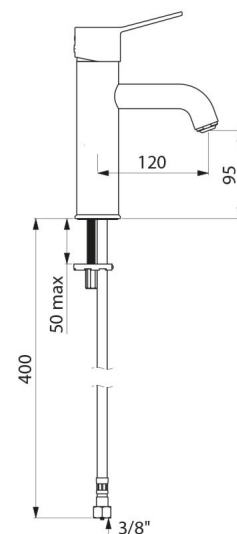

Bateria z regulatorem ciśnienia SECURITHERM EP do umywalki

Nr 2721TEP

Jednootworowa bateria mechaniczna H.95 L.120

OPIS

Bateria z regulatorem ciśnienia SECURITHERM EP do umywalki - Nr 2721TEP

Mechaniczna bateria stojąca z regulatorem ciśnienia do umywalki. Bateria jednootworowa z zagiętą wylewką H.95 L.120 wyposażoną w higieniczne wyjście BIOSAFE.

Wylewka przystosowana do montażu filtra BIOFIL.

Głowica ceramiczna z regulatorem ciśnienia Ø35 z nastawionym ogranicznikiem temperatury maksymalnej.

Ochrona antyoparzeniowa: ograniczenie wypływu wody ciepłej w przypadku braku wody zimnej (i odwrotnie).

Stała temperatura wody bez względu na wahania ciśnienia i natężenia przepływu w instalacji.

Korpus i wylewka gładkie wewnątrz (ograniczają nisze bakteryjne).

Możliwość przeprowadzenia w łatwy sposób dezynfekcji termicznej bez potrzeby demontażu uchwyty ani odcinania dopływu wody zimnej.

Wypływ ograniczony do 5 l/min przy 3 barach.

Obsługa za pomocą pełnego uchwyty.

Bez ciągnadła i korka.

Wężyki PEX W3/8" z filtrami i zaworami zwrotnymi.

Mocowanie wzmocnione 2 trzpieniami z Inoxy.

Bateria mechaniczna z regulatorem ciśnienia SECURITHERM przystosowana w szczególności do placówek opieki zdrowotnej, domów opieki, szpitali i klinik.

Jednootworowa bateria przystosowana do osób niepełnosprawnych.

Bateria z 30-letnią gwarancją.

OPIS TECHNICZNY

Bateria z regulatorem ciśnienia SECURITHERM EP do umywalki - Nr 2721TEP

Przyłącze	W3/8"
Technologia	Bateria mechaniczna SECURITHERM EP
Wysokość wylewki	95 mm
Długość wylewki	120 mm
Wypływ	5 l/min przy 3 barach
Ogranicznik temperatury	TAK
Wykończenie	Chromowany mosiądz
Standardy	ACS WWRAS U
Gwarancja	30 LAT

ZALETY

Ograniczony wypływ WC w przypadku braku WZ