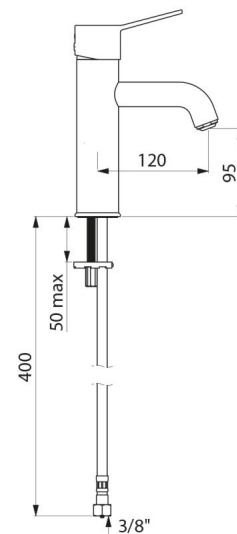

Bateria z regulatorem ciśnienia SECURITHERM EP do umywalki

Nr 2721TEP

Jednootworowa bateria mechaniczna H.95 L.120

OPIS

Bateria z regulatorem ciśnienia SECURITHERM EP do umywalki - Nr 2721TEP

Mechaniczna bateria stojąca z regulatorem ciśnienia do umywalki. Bateria jednootworowa z zagiętą wylewką H.95 L.120 wyposażoną w higieniczne wyjście BIOSAFE.

Wylewka przystosowana do montażu filtra BIOFIL.

Głowica ceramiczna z regulatorem ciśnienia Ø35 z nastawionym ogranicznikiem temperatury maksymalnej.

Ochrona antyoparzeniowa: ograniczenie wypływu wody ciepłej w przypadku braku wody zimnej (i odwrotnie).

Stała temperatura wody bez względu na wahania ciśnienia i natężenia przepływu w instalacji.

Korpus i wylewka gładkie wewnątrz (ograniczają nisze bakteryjne).

Możliwość przeprowadzenia w łatwy sposób dezynfekcji termicznej bez potrzeby demontażu uchwyty ani odcinania dopływu wody zimnej.

Wypływ ograniczony do 5 l/min przy 3 barach.

Obsługa za pomocą pełnego uchwyty.

Bez ciągnadła i korka.

Wężyki PEX W3/8" z filtrami i zaworami zwrotnymi.

Mocowanie wzmocnione 2 trzpieniami z Inoxy.

Bateria mechaniczna z regulatorem ciśnienia SECURITHERM przystosowana w szczególności do placówek opieki zdrowotnej, domów opieki, szpitali i klinik.

Jednootworowa bateria przystosowana do osób niepełnosprawnych.

Bateria z 30-letnią gwarancją.

OPIS TECHNICZNY

Bateria z regulatorem ciśnienia SECURITHERM EP do umywalki - Nr 2721TEP

Przyłącze	W3/8"
Technologia	Bateria mechaniczna SECURITHERM EP
Wysokość wylewki	95 mm
Długość wylewki	120 mm
Wypływ	5 l/min przy 3 barach
Ogranicznik temperatury	TAK
Wykończenie	Chromowany mosiądz
Standardy	ACS WWRAS U
Gwarancja	30 LAT

ZALETY

Ograniczony wypływ WC w przypadku braku WZ