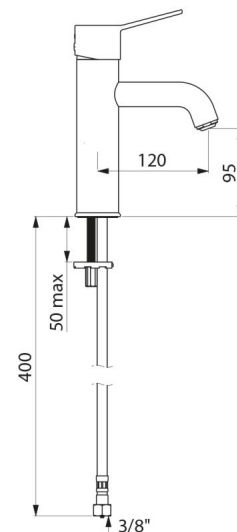

Bateria z regulatorem ciśnienia SECURITHERM EP do umywalki

Nr 2721TEP

Jednootworowa bateria mechaniczna H.95 L.120

OPIS

Bateria z regulatorem ciśnienia SECURITHERM EP do umywalki - Nr 2721TEP

Mechaniczna bateria stojąca z regulatorem ciśnienia do umywalki. Bateria jednootworowa z zagiętą wylewką H.95 L.120 wyposażoną w higieniczne wyjście BIOSAFE.

Wylewka przystosowana do montażu filtra BIOFIL.

Głowica ceramiczna z regulatorem ciśnienia Ø35 z nastawionym ogranicznikiem temperatury maksymalnej.

Ochrona antyoparzeniowa: ograniczenie wypływu wody ciepłej w przypadku braku wody zimnej (i odwrotnie).

Stała temperatura wody bez względu na wahania ciśnienia i natężenia przepływu w instalacji.

Korpus i wylewka gładkie wewnątrz (ograniczają nisze bakteryjne).

Możliwość przeprowadzenia w łatwy sposób dezynfekcji termicznej bez potrzeby demontażu uchwyty ani odcinania dopływu wody zimnej.

Wypływ ograniczony do 5 l/min przy 3 barach.

Obsługa za pomocą pełnego uchwyty.

Bez ciągnadła i korka.

Wężyki PEX W3/8" z filtrami i zaworami zwrotnymi.

Mocowanie wzmocnione 2 trzpieniami z Inoxy.

Bateria mechaniczna z regulatorem ciśnienia SECURITHERM przystosowana w szczególności do placówek opieki zdrowotnej, domów opieki, szpitali i klinik.

Jednootworowa bateria przystosowana do osób niepełnosprawnych.

Bateria z 30-letnią gwarancją.

OPIS TECHNICZNY

Bateria z regulatorem ciśnienia SECURITHERM EP do umywalki - Nr 2721TEP

Przyłącze	W3/8"
Technologia	Bateria mechaniczna SECURITHERM EP
Wysokość wylewki	95 mm
Długość wylewki	120 mm
Wypływ	5 l/min przy 3 barach
Ogranicznik temperatury	TAK
Wykończenie	Chromowany mosiądz
Standardy	ACS WWRAS U
Gwarancja	30 LAT

ZALETY

Ograniczony wypływ WC w przypadku braku WZ