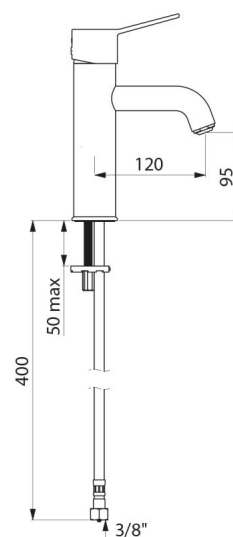

Bateria z regulatorem ciśnienia SECURITHERM EP do umywalki

Nr 2721TEP

Jednootworowa bateria mechaniczna H.95 L.120

OPIS

Bateria z regulatorem ciśnienia SECURITHERM EP do umywalki - Nr 2721TEP

Mechaniczna bateria stojąca z regulatorem ciśnienia do umywalki. Bateria jednootworowa z zagiętą wylewką H.95 L.120 wyposażoną w higieniczne wyjście BIOSAFE.

Wylewka przystosowana do montażu filtra BIOFIL.

Głowica ceramiczna z regulatorem ciśnienia Ø35 z nastawionym ogranicznikiem temperatury maksymalnej.

Ochrona antyoparzeniowa: ograniczenie wypływu wody ciepłej w przypadku braku wody zimnej (i odwrotnie).

Stała temperatura wody bez względu na wahania ciśnienia i natężenia przepływu w instalacji.

Korpus i wylewka gładkie wewnątrz (ograniczają nisze bakteryjne).

Możliwość przeprowadzenia w łatwy sposób dezynfekcji termicznej bez potrzeby demontażu uchwyty ani odcinania dopływu wody zimnej.

Wypływ ograniczony do 5 l/min przy 3 barach.

Obsługa za pomocą pełnego uchwyty.

Bez ciągnadła i korka.

Wężyki PEX W3/8" z filtrami i zaworami zwrotnymi.

Mocowanie wzmocnione 2 trzpieniami z Inoxy.

Bateria mechaniczna z regulatorem ciśnienia SECURITHERM przystosowana w szczególności do placówek opieki zdrowotnej, domów opieki, szpitali i klinik.

Jednootworowa bateria przystosowana do osób niepełnosprawnych.

Bateria z 30-letnią gwarancją.

OPIS TECHNICZNY

Bateria z regulatorem ciśnienia SECURITHERM EP do umywalki - Nr 2721TEP

Przyłącze	W3/8"
Technologia	Bateria mechaniczna SECURITHERM EP
Wysokość wylewki	95 mm
Długość wylewki	120 mm
Wypływ	5 l/min przy 3 barach
Ogranicznik temperatury	TAK
Wykończenie	Chromowany mosiądz
Standardy	ACS WWRAS U
Gwarancja	30 LAT

ZALETY

Ograniczony wypływ WC w przypadku braku WZ