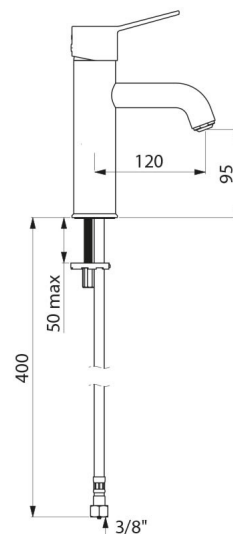

Bateria z regulatorem ciśnienia SECURITHERM EP do umywalki

Nr 2721TEP

Jednootworowa bateria mechaniczna H.95 L.120

OPIS

Bateria z regulatorem ciśnienia SECURITHERM EP do umywalki - Nr 2721TEP

Mechaniczna bateria stojąca z regulatorem ciśnienia do umywalki. Bateria jednootworowa z zagiętą wylewką H.95 L.120 wyposażoną w higieniczne wyjście BIOSAFE.

Wylewka przystosowana do montażu filtra BIOFIL.

Głowica ceramiczna z regulatorem ciśnienia Ø35 z nastawionym ogranicznikiem temperatury maksymalnej.

Ochrona antyoparzeniowa: ograniczenie wypływu wody ciepłej w przypadku braku wody zimnej (i odwrotnie).

Stała temperatura wody bez względu na wahania ciśnienia i natężenia przepływu w instalacji.

Korpus i wylewka gładkie wewnątrz (ograniczają nisze bakteryjne).

Możliwość przeprowadzenia w łatwy sposób dezynfekcji termicznej bez potrzeby demontażu uchwyty ani odcinania dopływu wody zimnej.

Wypływ ograniczony do 5 l/min przy 3 barach.

Obsługa za pomocą pełnego uchwyty.

Bez ciągnadła i korka.

Wężyki PEX W3/8" z filtrami i zaworami zwrotnymi.

Mocowanie wzmocnione 2 trzpieniami z Inoxy.

Bateria mechaniczna z regulatorem ciśnienia SECURITHERM przystosowana w szczególności do placówek opieki zdrowotnej, domów opieki, szpitali i klinik.

Jednootworowa bateria przystosowana do osób niepełnosprawnych.

Bateria z 30-letnią gwarancją.

OPIS TECHNICZNY

Bateria z regulatorem ciśnienia SECURITHERM EP do umywalki - Nr 2721TEP

Przyłącze	W3/8"
Technologia	Bateria mechaniczna SECURITHERM EP
Wysokość wylewki	95 mm
Długość wylewki	120 mm
Wypływ	5 l/min przy 3 barach
Ogranicznik temperatury	TAK
Wykończenie	Chromowany mosiądz

Standardy

Gwarancja

ZALETY

Ograniczony wypływ WC w przypadku braku WZ

EP: ogranicza wahania temperatury