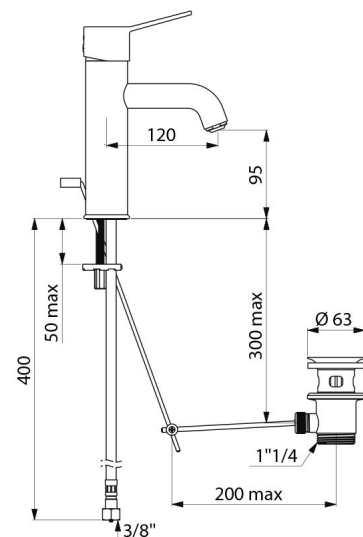

Bateria z regulatorem ciśnienia SECURITHERM EP do umywalki

Nr 2720TEP

Jednootworowa bateria mechaniczna H.95 L.120

OPIS

Bateria z regulatorem ciśnienia SECURITHERM EP do umywalki - Nr 2720TEP

Mechaniczna bateria stojąca z regulatorem ciśnienia do umywalki. Bateria jednootworowa z zagiętą wylewką H.95 L.120 wyposażoną w higieniczne wyjście BIOSAFE.

Wylewka przystosowana do montażu filtra BIOFIL.

Głowica ceramiczna z regulatorem ciśnienia Ø35 z nastawionym ogranicznikiem temperatury maksymalnej.

Ochrona antyoparzeniowa: ograniczenie wypływu wody ciepłej w przypadku braku wody zimnej (i odwrotnie).

Stała temperatura wody bez względu na wahania ciśnienia i natężenia przepływu w instalacji.

Korpus i wylewka gładkie wewnątrz (ograniczają nisze bakteryjne).

Możliwość przeprowadzenia w łatwy sposób dezynfekcji termicznej bez potrzeby demontażu uchwyty ani odcinania dopływu wody zimnej.

Wypływ ograniczony do 5 l/min przy 3 barach.

Obsługa za pomocą pełnego uchwyty.

Ergonomiczne ciągałło i mosiężny korek 1"1/4.

Wężyki PEX W3/8" z filtrami i zaworami zwrotnymi.

Mocowanie wzmocnione 2 trzpieniami z Inoxy.

Bateria mechaniczna z regulatorem ciśnienia SECURITHERM przystosowana w szczególności do placówek opieki zdrowotnej, domów opieki, szpitali i klinik.

Jednootworowa bateria przystosowana do osób niepełnosprawnych.

Bateria z 30-letnią gwarancją.

OPIS TECHNICZNY

Bateria z regulatorem ciśnienia SECURITHERM EP do umywalki - Nr 2720TEP

Przyłącze	W3/8"
Technologia	Bateria mechaniczna SECURITHERM EP
Wysokość wylewki	95 mm
Długość wylewki	120 mm
Wypływ	5 l/min przy 3 barach
Ogranicznik temperatury	TAK
Wykończenie	Chromowany mosiądz

Standardy

Gwarancja

ZALETY

Ograniczony wypływ WC w przypadku braku WZ