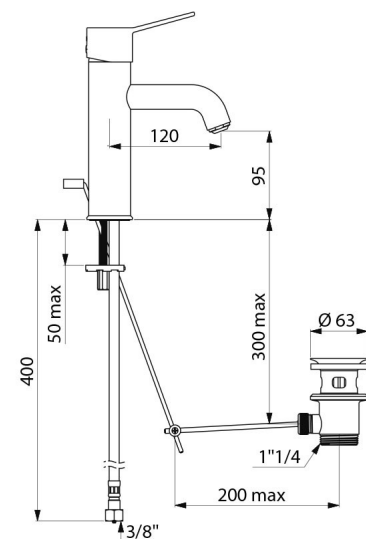

Bateria z regulatorem ciśnienia SECURITHERM EP do umywalki

Nr 2720TEP

Jednootworowa bateria mechaniczna H.95 L.120

OPIS

Bateria z regulatorem ciśnienia SECURITHERM EP do umywalki - Nr 2720TEP

Mechaniczna bateria stojąca z regulatorem ciśnienia do umywalki. Bateria jednootworowa z zagiętą wylewką H.95 L.120 wyposażoną w higieniczne wyjście BIOSAFE.

Wylewka przystosowana do montażu filtra BIOFIL. Głowica ceramiczna z regulatorem ciśnienia Ø35 z nastawionym ogranicznikiem temperatury maksymalnej.

Ochrona antyoparzeniowa: ograniczenie wypływu wody ciepłej w przypadku braku wody zimnej (i odwrotnie).

Stała temperatura wody bez względu na wahania ciśnienia i natężenia przepływu w instalacji.

Korpus i wylewka gładkie wewnątrz (ograniczają nisze bakteryjne). Możliwość przeprowadzenia w łatwy sposób dezynfekcji termicznej bez potrzeby demontażu uchwyty ani odcinania dopływu wody zimnej.

Wypływ ograniczony do 5 l/min przy 3 barach.

Obsługa za pomocą pełnego uchwyty.

Ergonomiczne ciągadło i mosiężny korek 1"1/4.

Wężyki PEX W3/8" z filtrami i zaworami zwrotnymi.

Mocowanie wzmocnione 2 trzpieniami z Inoxy.

Bateria mechaniczna z regulatorem ciśnienia SECURITHERM przystosowana w szczególności do placówek opieki zdrowotnej, domów opieki, szpitali i klinik.

Jednootworowa bateria przystosowana do osób niepełnosprawnych.

Bateria z 30-letnią gwarancją.

OPIS TECHNICZNY

Bateria z regulatorem ciśnienia SECURITHERM EP do umywalki - Nr 2720TEP

Przyłącze	W3/8"
Technologia	Bateria mechaniczna SECURITHERM EP
Wysokość wylewki	95 mm
Długość wylewki	120 mm
Wypływ	5 l/min przy 3 barach
Ogranicznik temperatury	TAK
Wykończenie	Chromowany mosiądz
Standardy	ACS
Gwarancja	

ZALETY

Ograniczony wypływ WC w przypadku braku WZ