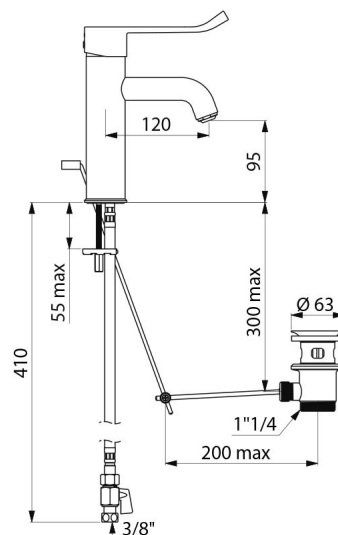

Bateria z regulatorem ciśnienia do umywalki SECURITHERM EP BIOCLIP

Nr 2820LEP

Jednootw., mechaniczna bateria zatraskowa H.95 L.120, uchwyt Higiena

OPIS

Bateria z regulatorem ciśnienia do umywalki SECURITHERM EP BIOCLIP - Nr 2820LEP

Stojąca bateria mechaniczna z regulatorem ciśnienia do umywalki. Bateria mechaniczna BIOCLIP: armatura całkowicie odpinana do czyszczenia i dezynfekcji.

Bateria jednootworowa z wylewką H.95 L.120 wyposażoną w higieniczne wyjście BIOSAFE.

Wylewka przystosowana do montażu filtra BIOFIL.

Głowica ceramiczna Ø35 z regulatorem ciśnienia i nastawionym ogranicznikiem temperatury maksymalnej.

Możliwość przeprowadzenia w łatwy sposób dezynfekcji termicznej bez demontażu uchwyty i odcinania dopływu wody zimnej.

Całkowita ochrona antyoparzeniowa: ograniczony wypływ wody ciepłej w przypadku braku wody zimnej (i odwrotnie).

Stała temperatura bez względu na wahania ciśnienia i przepływu wody w instalacji.

Korpus i wylewka gładkie wewnątrz o małej pojemności.

Wypływ ograniczony do 5 l/min przy 3 barach.

Uchwyt Higiena L.150.

Ergonomiczne ciągnię i korek 1"1/4 z mosiądzu.

Wężuki PEX W3/8" z zaworami odcinającymi.

Filtry i zawory zwrotne.

Mocowanie wzmacnione 2 trzpieniami z Innoxu.

Bateria mechaniczna z regulatorem ciśnienia SECURITHERM przystosowana w szczególności do placówek opieki zdrowotnej, domów opieki, szpitali i klinik.

Jednootworowa bateria przystosowana do osób niepełnosprawnych.

Bateria z 30-letnią gwarancją.

OPIS TECHNICZNY

Bateria z regulatorem ciśnienia do umywalki SECURITHERM EP BIOCLIP - Nr 2820LEP