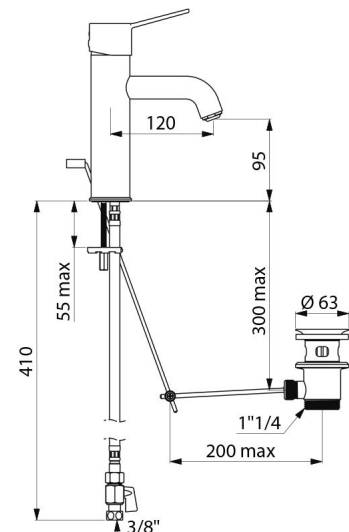

Bateria z regulatorem ciśnienia do umywalki SECURITHERM EP BIOCLIP - Nr 2820TEP

Nr 2820TEP

Jednootworowa, mechaniczna bateria zatrzaskowa H.95 L.120, pełny uchw.

OPIS

Bateria z regulatorem ciśnienia do umywalki SECURITHERM EP BIOCLIP - Nr 2820TEP

Stojąca bateria mechaniczna z regulatorem ciśnienia do umywalki. Bateria mechaniczna BIOCLIP: armatura całkowicie odpinana do czyszczenia i dezynfekcji.

Bateria jednootworowa z wylewką H.95 L.120 wyposażoną w higieniczne wyjście BIOSAFE.

Wylewka przystosowana do montażu filtra BIOFIL.

Głowica ceramiczna Ø35 z regulatorem ciśnienia i nastawionym ogranicznikiem temperatury maksymalnej.

Możliwość przeprowadzenia w łatwy sposób dezynfekcji termicznej bez demontażu uchwyty i odcinania dopływu wody zimnej.

Całkowita ochrona antyoparzeniowa: ograniczony wypływ wody ciepłej w przypadku braku wody zimnej (i odwrotnie).

Stała temperatura bez względu na wahania ciśnienia i przepływu wody w instalacji.

Korpus i wylewka gładkie wewnątrz o małej pojemności.

Wypływ ograniczony do 5 l/min przy 3 barach.

Pełny uchwyt.

Ergonomiczne ciągadło i korek 1"1/4 z mosiądzu.

Wężyki PEX W3/8" z zaworami odcinającymi.

Filtry i zawory zwrotne.

Mocowanie wzmocnione 2 trzpieniami z Inoxy.

Bateria mechaniczna z regulatorem ciśnienia SECURITHERM przystosowana w szczególności do placówek opieki zdrowotnej, domów opieki, szpitali i klinik.

Jednootworowa bateria przystosowana do osób niepełnosprawnych.

Bateria z 30-letnią gwarancją.

OPIS TECHNICZNY

Bateria z regulatorem ciśnienia do umywalki SECURITHERM EP BIOCLIP - Nr 2820TEP