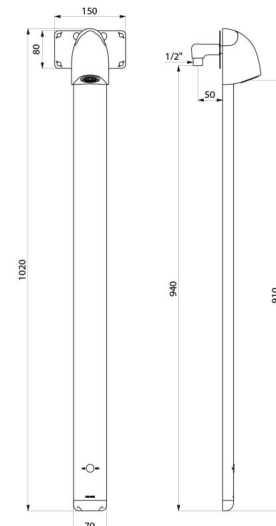

Zasilanie na baterie litowe CR123 6 V.

Detektor obecności na podczerwień, uruchomienie poprzez zbliżenie dłoni na 4 cm.

Zamknięcie zamierzone lub automatyczne po ~60 sekundach.

Splukiwanie okresowe (~60 sekund co 24 h od ostatniego uruchomienia).

Wypływ 6 l/min przy 3 barach.

Nieruchoma, odporna na wandalizm i antyosadowa wylewka natryskowa z automatyczną regulacją wypływu.

Łatwo dostępne filtry i zawory zwrotne.

Zintegrowane zawory odcinające.

Podtynkowe przyłącza Z1/2".

Produkt odpowiedni dla osób z niepełnosprawnością.

30 lat gwarancji.

Technologia SECURITHERM:

Mieszacz termostatyczny wbudowany bezpośrednio w wylewkę panelu natryskowego.

Temperatura wody nastawiona przez instalatora.

Stabilna temperatura, wstępnie nastawiona na 38°C.

Ochrona antyoparzeniowa: automatyczne zamknięcie wypływu w razie braku wody zimnej.

Funkcja chroniąca przed „zimnym prysznicem”: automatyczne zamknięcie wypływu w razie braku wody ciepłej.

Należy zamawiać z elementem montażowym do przyłączy podtynkowych nr 714612.

OPIS TECHNICZNY

Panel natryskowy SPORTING 2 SECURITHERM - Nr 714916

Zasilanie	Baterie litowe CR123 6V
Przyłącze	Z1/2"
Technologia	Elektronika
Wysokość	1020 mm
Głębokość	21 mm
Szerokość	70 mm
Wypływ	6 l/min

ZALETY

80% oszczędności wody

Antybakteryjne splukiwanie okresowe

Natychmiastowe zamknięcie przy braku wody zimnej

Optywowe kształty i niewidoczne mocowania