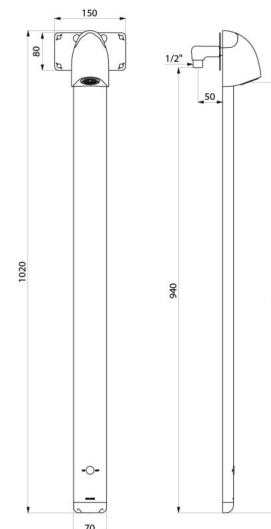

Zasilanie na baterie litowe CR123 6 V.

Detektor obecności na podczerwień, uruchomienie poprzez zbliżenie dłoni na 4 cm.

Zamknięcie zamierzone lub automatyczne po ~60 sekundach.

Splukiwanie okresowe (~60 sekund co 24 h od ostatniego uruchomienia).

Wypływ 6 l/min przy 3 barach.

Nieruchoma, odporna na wandalizm i antyosadowa wylewka natryskowa z automatyczną regulacją wypływu.

Łatwo dostępne filtry i zawory zwrotne.

Zintegrowane zawory odcinające.

Podtynkowe przyłącza Z1/2".

Produkt odpowiedni dla osób z niepełnosprawnością.

30 lat gwarancji.

Technologia SECURITHERM:

Mieszacz termostatyczny wbudowany bezpośrednio w wylewkę panelu natryskowego.

Temperatura wody nastawiona przez instalatora.

Stabilna temperatura, wstępnie nastawiona na 38°C.

Ochrona antyoparzeniowa: automatyczne zamknięcie wypływu w razie braku wody zimnej.

Funkcja chroniąca przed „zimnym prysznicem”: automatyczne zamknięcie wypływu w razie braku wody ciepłej.

Należy zamawiać z elementem montażowym do przyłączy podtynkowych nr 714612.

OPIS TECHNICZNY

Panel natryskowy SPORTING 2 SECURITHERM - Nr 714916

Zasilanie	Baterie litowe CR123 6V
Przyłącze	Z1/2"
Technologia	Elektronika
Wysokość	1020 mm
Głębokość	21 mm
Szerokość	70 mm
Wypływ	6 l/min

ZALETY

80% oszczędności wody

Antybakteryjne splukiwanie okresowe

Natychmiastowe zamknięcie przy braku wody zimnej

Opływowe kształty i niewidoczne mocowania