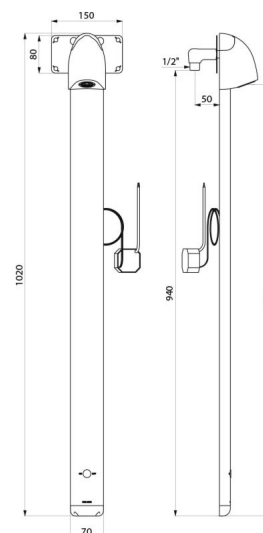

Zasilanie sieciowe 230/6 V.

Detektor obecności na podczerwień, uruchomienie poprzez zbliżenie dłoni na 4 cm.

Zamknięcie zamierzone lub automatyczne po ~60 sekundach.

Splukiwanie okresowe (~60 sekund co 24 h od ostatniego uruchomienia).

Wypływ 6 l/min przy 3 barach.

Nieruchoma, odporna na wandalizm i antyosadowa wylewka natryskowa z automatyczną regulacją wypływu.

Łatwo dostępne filtry i zawory zwrotne.

Zintegrowane zawory odcinające.

Podtynkowe przyłącza Z1/2".

Produkt odpowiedni dla osób z niepełnosprawnością.

30 lat gwarancji.

Technologia SECURITHERM:

Mieszacz termostatyczny wbudowany bezpośrednio w wylewkę panelu natryskowego.

Temperatura wody nastawiona przez instalatora.

Stabilna temperatura, wstępnie nastawiona na 38°C.

Ochrona antyoparzeniowa: automatyczne zamknięcie wypływu w razie braku wody zimnej.

Funkcja chroniąca przed „zimnym prysznicem”: automatyczne zamknięcie wypływu w razie braku wody ciepłej.

Należy zamawiać z elementem montażowym do przyłączy podtynkowych nr 714012.

OPIS TECHNICZNY

Panel natryskowy SPORTING 2 SECURITHERM - Nr 714910

Zasilanie	Zasilanie sieciowe 230/6 V
Przyłącze	Z1/2"
Technologia	Elektronika
Wysokość	1020 mm
Głębokość	21 mm
Szerokość	70 mm
Wypływ	6 l/min

ZALETY

80% oszczędności wody

Antybakteryjne splukiwanie okresowe

Natychmiastowe zamknięcie przy braku wody zimnej

Optywowe kształty i niewidoczne mocowania