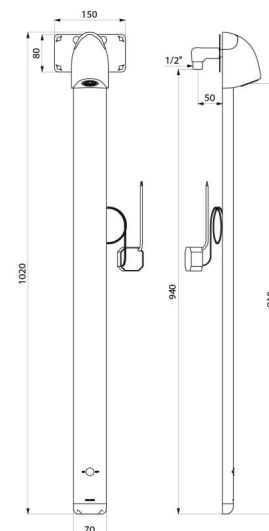

Zamknięcie zamierzone lub automatyczne po ~60 sekundach.

Splukiwanie okresowe (~60 sekund co 24 h od ostatniego uruchomienia).

Wypływ 6 l/min przy 3 barach, komfortowy strumień deszczowy.

Nieruchoma i odporna na wandalizm wylewka natryskowa z automatyczną regulacją wypływu.

Łatwo dostępne filtry i zawory zwrotne.

Zintegrowane zawory odcinające.

Podtynkowe przyłącza Z1/2" (kompaktowy element montażowy do przyłączy w zestawie 1/2).

Produkt odpowiedni dla osób z niepełnosprawnością.

30 lat gwarancji.

Technologia SECURITHERM:

Mieszacz termostatyczny wbudowany bezpośrednio w wylewkę panelu natryskowego.

Temperatura wody nastawiona przez instalatora.

Stabilna temperatura, wstępnie nastawiona na 38°C.

Ochrona antyoparzeniowa: automatyczne zamknięcie wypływu w razie braku wody zimnej.

Funkcja chroniąca przed „zimnym prysznicem”: automatyczne zamknięcie wypływu w razie braku wody ciepłej.

Należy zamawiać z elementem montażowym do przyłączy podtynkowych nr 714012.

OPIS TECHNICZNY

Panel natryskowy SPORTING 2 SECURITHERM - Nr 714910

Zasilanie	Zasilanie sieciowe 230/6 V
Przyłącze	Z1/2"
Technologia	Elektronika
Wysokość	1020 mm
Głębokość	21 mm
Szerokość	70 mm

ZALETY

Hiperoszczędność wody: 80%

Antybakteryjne splukiwanie okresowe

Natychmiastowe zamknięcie przy braku wody zimnej

Opływowe kształty i niewidoczne mocowania