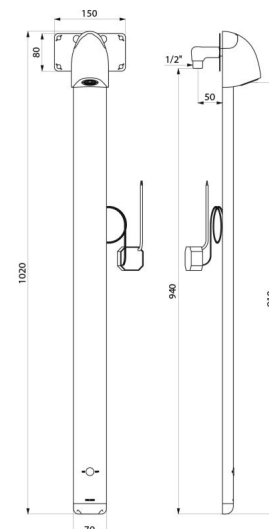

Zasilanie sieciowe 230/6 V.

Detektor obecności na podczerwień, uruchomienie poprzez zbliżenie dłoni na 4 cm.

Zamknięcie zamierzone lub automatyczne po ~60 sekundach.

Splukiwanie okresowe (~60 sekund co 24 h od ostatniego uruchomienia).

Wypływ 6 l/min przy 3 barach.

Nieruchoma, odporna na wandalizm i antyosadowa wylewka natryskowa z automatyczną regulacją wypływu.

Łatwo dostępne filtry i zawory zwrotne.

Zintegrowane zawory odcinające.

Podtynkowe przyłącza Z1/2".

Produkt odpowiedni dla osób z niepełnosprawnością.

30 lat gwarancji.

Technologia SECURITHERM:

Mieszacz termostatyczny wbudowany bezpośrednio w wylewkę panelu natryskowego.

Temperatura wody nastawiona przez instalatora.

Stabilna temperatura, wstępnie nastawiona na 38°C.

Ochrona antyoparzeniowa: automatyczne zamknięcie wypływu w razie braku wody zimnej.

Funkcja chroniąca przed „zimnym prysznicem”: automatyczne zamknięcie wypływu w razie braku wody ciepłej.

Należy zamawiać z elementem montażowym do przyłączy podtynkowych nr 714012.

OPIS TECHNICZNY

Panel natryskowy SPORTING 2 SECURITHERM - Nr 714910

Zasilanie	Zasilanie sieciowe 230/6 V
Przyłącze	Z1/2"
Technologia	Elektronika
Wysokość	1020 mm
Głębokość	21 mm
Szerokość	70 mm
Wypływ	6 l/min

ZALETY

80% oszczędności wody

Antybakteryjne splukiwanie okresowe

Natychmiastowe zamknięcie przy braku wody zimnej

Opływowe kształty i niewidoczne mocowania