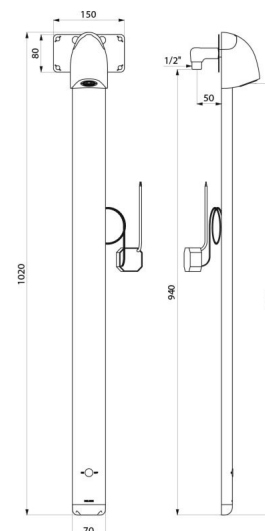

Zasilanie sieciowe 230/6 V.

Detektor obecności na podczerwień, uruchomienie poprzez zbliżenie dłoni na 4 cm.

Zamknięcie zamierzone lub automatyczne po ~60 sekundach.

Splukiwanie okresowe (~60 sekund co 24 h od ostatniego uruchomienia).

Wypływ 6 l/min przy 3 barach.

Nieruchoma, odporna na wandalizm i antyosadowa wylewka natryskowa z automatyczną regulacją wypływu.

Łatwo dostępne filtry i zawory zwrotne.

Zintegrowane zawory odcinające.

Podtynkowe przyłącza Z1/2".

Produkt odpowiedni dla osób z niepełnosprawnością.

30 lat gwarancji.

Technologia SECURITHERM:

Mieszacz termostatyczny wbudowany bezpośrednio w wylewkę panelu natryskowego.

Temperatura wody nastawiona przez instalatora.

Stabilna temperatura, wstępnie nastawiona na 38°C.

Ochrona antyoparzeniowa: automatyczne zamknięcie wypływu w razie braku wody zimnej.

Funkcja chroniąca przed „zimnym prysznicem”: automatyczne zamknięcie wypływu w razie braku wody ciepłej.

Należy zamawiać z elementem montażowym do przyłączy podtynkowych nr 714012.

OPIS TECHNICZNY

Panel natryskowy SPORTING 2 SECURITHERM - Nr 714910

Zasilanie	Zasilanie sieciowe 230/6 V
Przyłącze	Z1/2"
Technologia	Elektronika
Wysokość	1020 mm
Głębokość	21 mm
Szerokość	70 mm
Wypływ	6 l/min

ZALETY

80% oszczędności wody

Antybakteryjne splukiwanie okresowe

Natychmiastowe zamknięcie przy braku wody zimnej

Optywowe kształty i niewidoczne mocowania