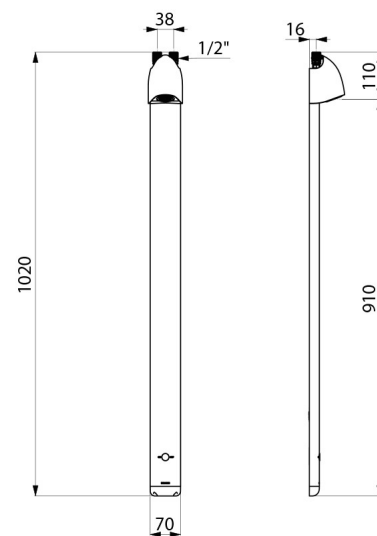

Zasilanie na baterie litowe CR123 6 V.

Detektor obecności na podczerwień, uruchomienie poprzez zbliżenie dłoni na 4 cm.

Zamknięcie zamierzone lub automatyczne po ~60 sekundach.

Splukiwanie okresowe (~60 sekund co 24 h od ostatniego uruchomienia).

Wypływ 6 l/min przy 3 barach.

Nieruchoma, odporna na wandalizm i antyosadowa wylewka natryskowa z automatyczną regulacją wypływu.

Łatwo dostępne filtry i zawory zwrotne.

Zintegrowane zawory odcinające.

Przyłącza Z1/2" do dopływu wody z góry.

Panel natryskowy odpowiedni dla osób z niepełnosprawnością.

30 lat gwarancji.

Technologia SECURITHERM:

Mieszacz termostatyczny wbudowany bezpośrednio w wylewkę panelu natryskowego.

Temperatura wody nastawiona przez instalatora.

Stabilna temperatura, wstępnie nastawiona na 38°C.

Ochrona antyoparzeniowa: automatyczne zamknięcie wypływu w razie braku wody zimnej.

Funkcja zapobiegająca „zimnemu prysznicowi”: automatyczne zamknięcie wypływu w razie braku wody cieplej.

OPIS TECHNICZNY

Elektroniczny panel natryskowy SPORTING 2 SECURITHERM - Nr 714906

Zasilanie	Baterie litowe CR123 6V
Przyłącze	Z1/2"
Technologia	Elektronika
Wysokość	1020 mm
Głębokość	21 mm
Szerokość	70 mm
Wypływ	6 l/min
Wykończenie	Aluminium
Standardy	ACS

ZALETY

80% oszczędności wody

Antybakteryjne splukiwanie okresowe

Natychmiastowe zamknięcie przy braku wody zimnej

Opływowe kształty i niewidoczne mocowania