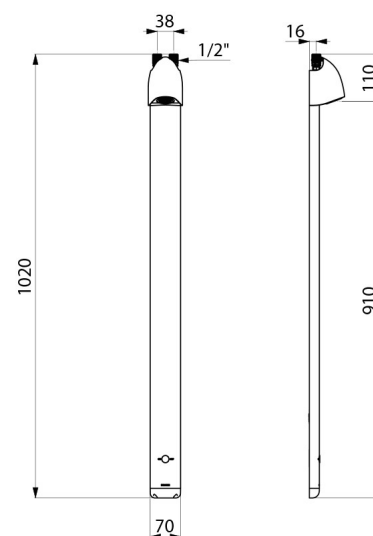

Zasilanie na baterie litowe CR123 6 V.

Detektor obecności na podczerwień, uruchomienie poprzez zbliżenie dłoni na 4 cm.

Zamknięcie zamierzone lub automatyczne po ~60 sekundach.

Splukiwanie okresowe (~60 sekund co 24 h od ostatniego uruchomienia).

Wypływ 6 l/min przy 3 barach.

Nieruchoma, odporna na wandalizm i antyosadowa wylewka natryskowa z automatyczną regulacją wypływu.

Łatwo dostępne filtry i zawory zwrotne.

Zintegrowane zawory odcinające.

Przyłącza Z1/2" do dopływu wody z góry.

Panel natryskowy odpowiedni dla osób z niepełnosprawnością.

30 lat gwarancji.

Technologia SECURITHERM:

Mieszacz termostatyczny wbudowany bezpośrednio w wylewkę panelu natryskowego.

Temperatura wody nastawiona przez instalatora.

Stabilna temperatura, wstępnie nastawiona na 38°C.

Ochrona antyoparzeniowa: automatyczne zamknięcie wypływu w razie braku wody zimnej.

Funkcja zapobiegająca „zimnemu prysznicowi”: automatyczne zamknięcie wypływu w razie braku wody cieplej.

OPIS TECHNICZNY

Elektroniczny panel natryskowy SPORTING 2 SECURITHERM - Nr 714906

Zasilanie	Baterie litowe CR123 6V
Przyłącze	Z1/2"
Technologia	Elektronika
Wysokość	1020 mm
Głębokość	21 mm
Szerokość	70 mm
Wypływ	6 l/min
Wykończenie	Aluminium
Standardy	ACS

ZALETY

80% oszczędności wody

Antybakteryjne splukiwanie okresowe

Natychmiastowe zamknięcie przy braku wody zimnej

Opływowe kształty i niewidoczne mocowania