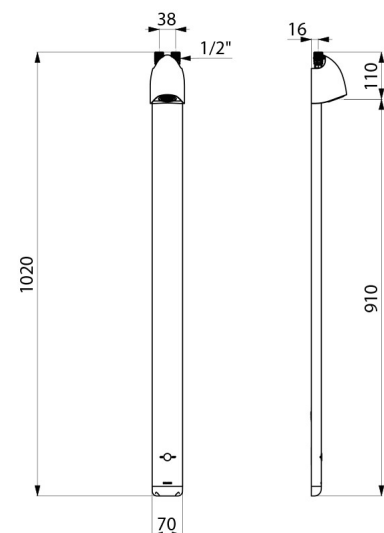

Zasilanie na baterie litowe CR123 6 V.

Detektor obecności na podczerwień, uruchomienie poprzez zbliżenie dłoni na 4 cm.

Zamknięcie zamierzone lub automatyczne po ~60 sekundach.

Splukiwanie okresowe (~60 sekund co 24 h od ostatniego uruchomienia).

Wypływ 6 l/min przy 3 barach.

Nieruchoma, odporna na wandalizm i antyosadowa wylewka natryskowa z automatyczną regulacją wypływu.

Łatwo dostępne filtry i zawory zwrotne.

Zintegrowane zawory odcinające.

Przyłącza Z1/2" do dopływu wody z góry.

Panel natryskowy odpowiedni dla osób z niepełnosprawnością.

30 lat gwarancji.

Technologia SECURITHERM:

Mieszacz termostatyczny wbudowany bezpośrednio w wylewkę panelu natryskowego.

Temperatura wody nastawiona przez instalatora.

Stabilna temperatura, wstępnie nastawiona na 38°C.

Ochrona antyoparzeniowa: automatyczne zamknięcie wypływu w razie braku wody zimnej.

Funkcja zapobiegająca „zimnemu przysnicowi”: automatyczne zamknięcie wypływu w razie braku wody cieplej.

OPIS TECHNICZNY

Elektroniczny panel natryskowy SPORTING 2 SECURITHERM - Nr 714906

Zasilanie	Baterie litowe CR123 6V
Przyłącze	Z1/2"
Technologia	Elektronika
Wysokość	1020 mm
Głębokość	21 mm
Szerokość	70 mm
Wypływ	6 l/min
Wykończenie	Aluminium
Standardy	ACS

ZALETY

80% oszczędności wody

Antybakteryjne splukiwanie okresowe

Natychmiastowe zamknięcie przy braku wody zimnej

Opływowe kształty i niewidoczne mocowania