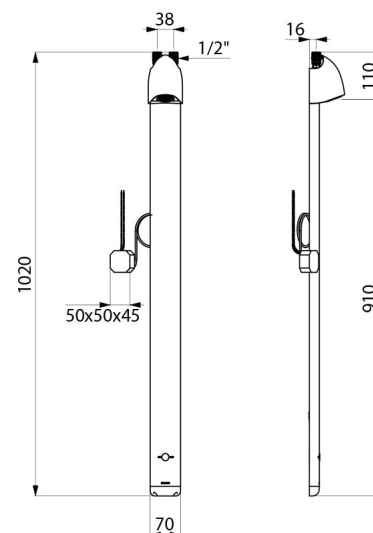

Zasilanie sieciowe 230/6 V.

Detektor obecności na podczerwień, uruchomienie poprzez zbliżenie dłoni na 4 cm.

Zamknięcie zamierzone lub automatyczne po ~60 sekundach.

Splukiwanie okresowe (~60 sekund co 24 h od ostatniego uruchomienia).

Wypływ 6 l/min przy 3 barach.

Nieruchoma, odporna na wandalizm i antyosadowa wylewka natryskowa z automatyczną regulacją wypływu.

Łatwo dostępne filtry i zawory zwrotne.

Zintegrowane zawory odcinające.

Przyłącza Z1/2" do dopływu wody z góry.

Panel natryskowy odpowiedni dla osób z niepełnosprawnością.

30 lat gwarancji.

Technologia SECURITHERM:

Mieszacz termostatyczny wbudowany bezpośrednio w wylewkę panelu natryskowego.

Temperatura wody nastawiona przez instalatora.

Stabilna temperatura, wstępnie nastawiona na 38°C.

Ochrona antyoparzeniowa: automatyczne zamknięcie wypływu w razie braku wody zimnej.

Funkcja zapobiegająca „zimnemu prysznicowi”: automatyczne zamknięcie wypływu w razie braku wody cieplej.

OPIS TECHNICZNY

Elektroniczny panel natryskowy SPORTING 2 SECURITHERM - Nr 714900

Zasilanie	Zasilanie sieciowe 230/6 V
Przyłącze	Z1/2"
Technologia	Elektronika
Wysokość	1 020 mm
Głębokość	21 mm
Szerokość	70 mm
Wypływ	6 l/min
Wykończenie	Aluminium
Standardy	ACS

ZALETY

Hiperoszczędność wody: 80%

Antybakteryjne splukiwanie okresowe

Natychmiastowe zamknięcie przy braku wody zimnej

Optywowe kształty i niewidoczne mocowania