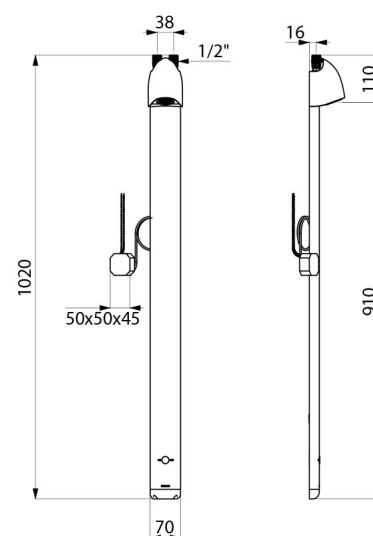

Zasilanie sieciowe 230/6 V.

Detektor obecności na podczerwień, uruchomienie poprzez zbliżenie dłoni na 4 cm.

Zamknięcie zamierzone lub automatyczne po ~60 sekundach.

Splukiwanie okresowe (~60 sekund co 24 h od ostatniego uruchomienia).

Wypływ 6 l/min przy 3 barach.

Nieruchoma, odporna na wandalizm i antyosadowa wylewka natryskowa z automatyczną regulacją wypływu.

Łatwo dostępne filtry i zawory zwrotne.

Zintegrowane zawory odcinające.

Przyłącza Z1/2" do dopływu wody z góry.

Panel natryskowy odpowiedni dla osób z niepełnosprawnością.

30 lat gwarancji.

Technologia SECURITHERM:

Mieszacz termostatyczny wbudowany bezpośrednio w wylewkę panelu natryskowego.

Temperatura wody nastawiona przez instalatora.

Stabilna temperatura, wstępnie nastawiona na 38°C.

Ochrona antyoparzeniowa: automatyczne zamknięcie wypływu w razie braku wody zimnej.

Funkcja zapobiegająca „zimnemu prysznicowi”: automatyczne zamknięcie wypływu w razie braku wody cieplej.

OPIS TECHNICZNY

Elektroniczny panel natryskowy SPORTING 2 SECURITHERM - Nr 714900

Zasilanie	Zasilanie sieciowe 230/6 V
Przyłącze	Z1/2"
Technologia	Elektronika
Wysokość	1 020 mm
Głębokość	21 mm
Szerokość	70 mm
Wypływ	6 l/min
Wykończenie	Aluminium
Standardy	ACS

ZALETY

Hiperoszczędność wody: 80%

Antybakteryjne splukiwanie okresowe

Natychmiastowe zamknięcie przy braku wody zimnej

Opływowe kształty i niewidoczne mocowania