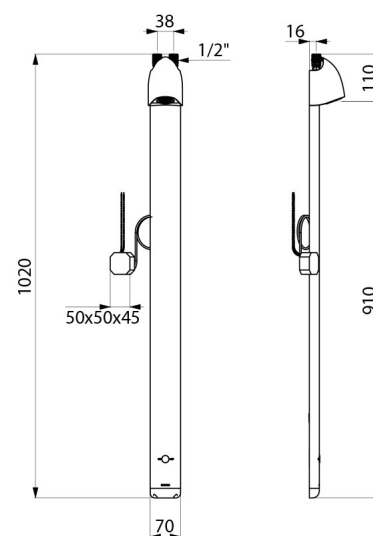

OPIS TECHNICZNY

Elektroniczny panel natryskowy SPORTING 2 SECURITHERM - Nr 714900

Zasilanie	Zasilanie sieciowe 230/6 V
Przyłącze	1/2"
Technologia	Elektronika
Wysokość	1020 mm
Głębokość	21 mm
Szerokość	70 mm
Wypływ	6 l/min
Wykończenie	Aluminium
Standardy	ACS

ZALETY

- 80% oszczędności wody
- S płukiwanie okresowe przeciw proliferacji bakterii
- Natychmiastowe zamknięcie przy braku wody zimnej
- Optywowe kształty, niewidoczne mocowania