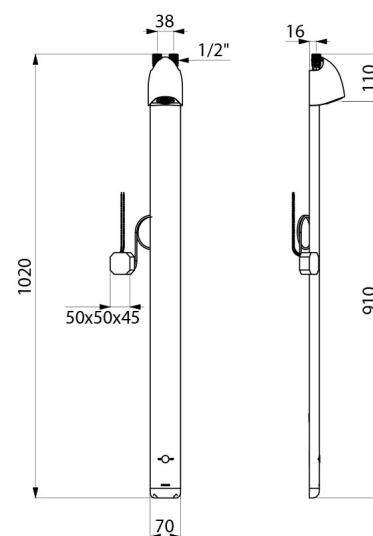

Zasilanie sieciowe 230/6 V.

Detektor obecności na podczerwień, uruchomienie poprzez zbliżenie dłoni na 4 cm.

Zamknięcie zamierzone lub automatyczne po ~60 sekundach.

Splukiwanie okresowe (~60 sekund co 24 h od ostatniego uruchomienia).

Wypływ 6 l/min przy 3 barach.

Nieruchoma, odporna na wandalizm i antyosadowa wylewka natryskowa z automatyczną regulacją wypływu.

Łatwo dostępne filtry i zawory zwrotne.

Zintegrowane zawory odcinające.

Przyłącza Z1/2" do dopływu wody z góry.

Panel natryskowy odpowiedni dla osób z niepełnosprawnością.

30 lat gwarancji.

Technologia SECURITHERM:

Mieszacz termostatyczny wbudowany bezpośrednio w wylewkę panelu natryskowego.

Temperatura wody nastawiona przez instalatora.

Stabilna temperatura, wstępnie nastawiona na 38°C.

Ochrona antyoparzeniowa: automatyczne zamknięcie wypływu w razie braku wody zimnej.

Funkcja zapobiegająca „zimnemu prysznicowi”: automatyczne zamknięcie wypływu w razie braku wody cieplej.

OPIS TECHNICZNY

Elektroniczny panel natryskowy SPORTING 2 SECURITHERM - Nr 714900

Zasilanie	Zasilanie sieciowe 230/6 V
Przyłącze	Z1/2"
Technologia	Elektronika
Wysokość	1 020 mm
Głębokość	21 mm
Szerokość	70 mm
Wypływ	6 l/min
Wykończenie	Aluminium
Standardy	ACS WRAS

ZALETY

80% oszczędności wody

Antybakteryjne splukiwanie okresowe

Natychmiastowe zamknięcie przy braku wody zimnej

Optywowe kształty i niewidoczne mocowania