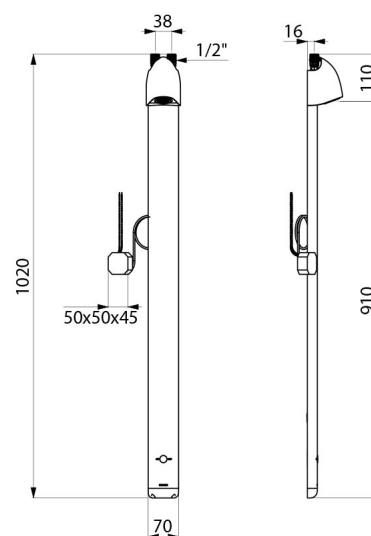

Zasilanie sieciowe 230/6 V.

Detektor obecności na podczerwień, uruchomienie poprzez zbliżenie dłoni na 4 cm.

Zamknięcie zamierzone lub automatyczne po ~60 sekundach.

Splukiwanie okresowe (~60 sekund co 24 h od ostatniego uruchomienia).

Wypływ 6 l/min przy 3 barach.

Nieruchoma, odporna na wandalizm i antyosadowa wylewka natryskowa z automatyczną regulacją wypływu.

Łatwo dostępne filtry i zawory zwrotne.

Zintegrowane zawory odcinające.

Przyłącza Z1/2" do dopływu wody z góry.

Panel natryskowy odpowiedni dla osób z niepełnosprawnością.

30 lat gwarancji.

Technologia SECURITHERM:

Mieszacz termostatyczny wbudowany bezpośrednio w wylewkę panelu natryskowego.

Temperatura wody nastawiona przez instalatora.

Stabilna temperatura, wstępnie nastawiona na 38°C.

Ochrona antyoparzeniowa: automatyczne zamknięcie wypływu w razie braku wody zimnej.

Funkcja zapobiegająca „zimnemu prysznicowi”: automatyczne zamknięcie wypływu w razie braku wody cieplej.

OPIS TECHNICZNY

Elektroniczny panel natryskowy SPORTING 2 SECURITHERM - Nr 714900

Zasilanie	Zasilanie sieciowe 230/6 V
Przyłącze	Z1/2"
Technologia	Elektronika
Wysokość	1 020 mm
Głębokość	21 mm
Szerokość	70 mm
Wypływ	6 l/min
Wykończenie	Aluminium
Standardy	ACS WRAS

ZALETY

Hiperoszczędność wody: 80%

Antybakteryjne splukiwanie okresowe

Natychmiastowe zamknięcie przy braku wody zimnej

Optywowe kształty i niewidoczne mocowania