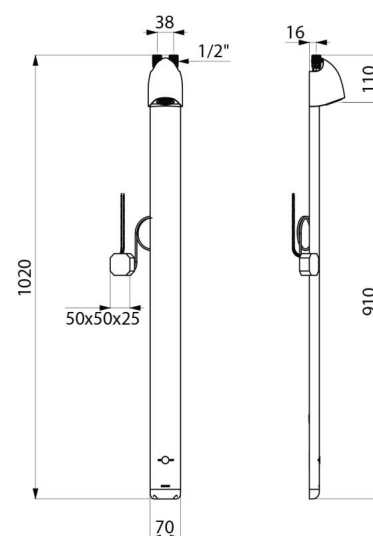

Zasilanie sieciowe 230/6 V.

Detektor obecności na podczerwień, uruchomienie poprzez zbliżenie dłoni na 4 cm.

Zamknięcie zamierzone lub automatyczne po ~60 sekundach.

Splukiwanie okresowe (~60 sekund co 24 h od ostatniego uruchomienia).

Wypływ 6 l/min przy 3 barach.

Nieruchoma, odporna na wandalizm i antyosadowa wylewka natryskowa z automatyczną regulacją wypływu.

Łatwo dostępne filtry i zawory zwrotne.

Zintegrowane zawory odcinające.

Przyłącza Z1/2" do dopływu wody z góry.

Panel natryskowy odpowiedni dla osób z niepełnosprawnością.

30 lat gwarancji.

Technologia SECURITHERM:

Mieszacz termostatyczny wbudowany bezpośrednio w wylewkę panelu natryskowego.

Temperatura wody nastawiona przez instalatora.

Stabilna temperatura, wstępnie nastawiona na 38°C.

Ochrona antyoparzeniowa: automatyczne zamknięcie wypływu w razie braku wody zimnej.

Funkcja zapobiegająca „zimnemu prysznicowi”: automatyczne zamknięcie wypływu w razie braku wody cieplej.

OPIS TECHNICZNY

Elektroniczny panel natryskowy SPORTING 2 SECURITHERM - Nr 714900

Zasilanie	Zasilanie sieciowe 230/6 V
Przyłącze	Z1/2"
Technologia	Elektronika
Wysokość	1 020 mm
Głębokość	21 mm
Szerokość	70 mm
Wypływ	6 l/min
Wykończenie	Aluminium
Standardy	ACS

ZALETY

Hiperoszczędność wody: 80%

Antybakteryjne splukiwanie okresowe

Natychmiastowe zamknięcie przy braku wody zimnej

Opływowe kształty i niewidoczne mocowania