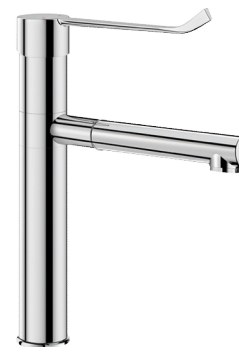

# Bateria z regulatorem ciśnienia SECURITHERM EP do umywalki

Nr 2870T1EP

Jednouchwytowa, jednootworowa wysoka bateria z głowicą EP

Możliwość przeprowadzenia w łatwy sposób dezynfekcji termicznej, bez demontażu uchwyty i zamykania zasilania wody zimnej.

Wypływ ograniczony do 5 l/min przy 3 barach.

Korpus i podstawa z chromowanego mosiądzu.

Uruchamiana bez kontaktu z dłonią uchwytem Higiena L.185.

Wężyki PEX W3/8" z filtrami i zaworami zwrotnymi.

Wzmocnione mocowanie 2 trzpieniami z Innoxu.

Bateria przystosowana do zakładów opieki zdrowotnej, domów opieki, szpitali i klinik.

## OPIS TECHNICZNY

**Bateria z regulatorem ciśnienia SECURITHERM EP do umywalki - Nr 2870T1EP**

Przyłącze	W3/8"
Technologia	BIOCLIP
Wysokość wylewki	180 mm
Długość wylewki	185 mm
Wypływ	5 l/min
Wykończenie	Chromowany mosiądz
Standardy	ACS 
Gwarancja	
Dostępne części	