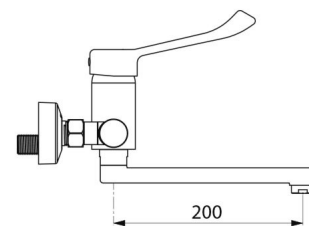

ZALETY

EP: ograniczony wypływ WC w przypadku braku WZ

Securitouch: antyoparzeniowa izolacja termiczna

EP: ograniczone wahania temperatury

Higiena: gładkie wnętrza ogranicza bakterie