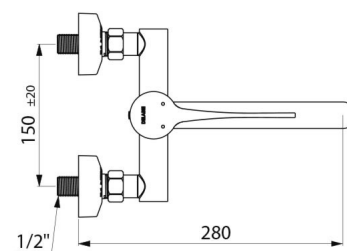

ZALETY

EP: ograniczony wypływ WC w przypadku braku WZ

Securitouch: antyoparzeniowa izolacja termiczna

EP: ograniczone wahania temperatury

Higiena: gładkie wnętrza ogranicza bakterie