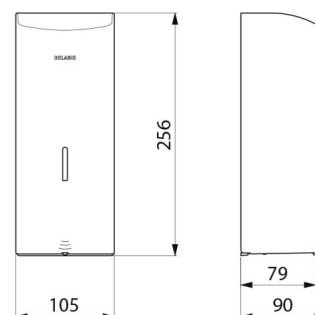

ZALETY

- Całkowita higiena: brak kontaktu z dłonią
- Komfort: automatyczny dozownik mydła
- Pompa dozująca z ochroną przed marnotrawstwem
- Mydło w płynie lub żel wodno-alkoholowy