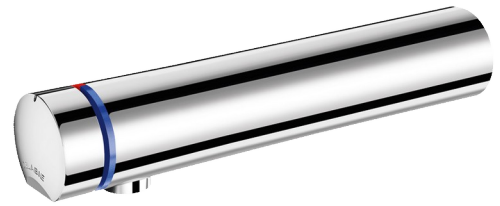

Bateria czasowa TEMPOMIX 3 TC

Nr 794165

Delikatne uruchamianie - Zawory odcinające

OPIS

Bateria czasowa TEMPOMIX 3 TC - Nr 794165

Zaścienna bateria czasowa do umywalki, do montażu w szachcie technicznym, uruchamiana przyciskiem-pokrętkiem.

Delikatne uruchamianie.

Regulacja temperatury i uruchamianie wypływu za pomocą przycisku-pokrętła. Czas wypływu nastawiony na ~7 sekund.

Wypływ nastawiony na 3 l/min przy 3 barach, z możliwością regulacji od 1,4 do 6 l/min.

Antyosadowe sitko wypływowe odporne na wandalizm.

Korpus L.190 mm z litego mosiądzu pokrytego chromem.

Mocowanie zaścienne przez szacht techniczny.

Wężyki PEX W3/8" z zaworami odcinającymi, filtrami i zaworami zwrotnymi.

Regulowany ogranicznik temperatury maksymalnej.

Produkt odpowiedni dla osób z niepełnosprawnością.

30 lat gwarancji.

OPIS TECHNICZNY

Bateria czasowa TEMPOMIX 3 TC - Nr 794165

Przyłącze	W3/8"
Technologia	Czasowa
Długość wylewki	190 mm
Wypływ	3 l/min
Standardy	ACS    
Gwarancja	