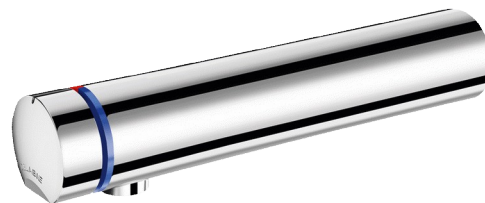

## Bateria czasowa TEMPOMIX 3

Nr 794165

Delikatne uruchamianie, zawory odcinające

#### Bateria czasowa TEMPOMIX 3 - Nr 794165

Zaścienna bateria czasowa do umywalki, uruchamiana przyciskiem-pokrętem. Delikatne uruchamianie.

Regulacja temperatury i uruchomienie wypływu przyciskiem-pokrętem.

Czas wypływu nastawiony na ~7 sekund.

Wypływ nastawiony na 3 l/min przy 3 barach z możliwością regulacji od 1,4 do 6 l/min.

Wandaloodporne sitko antyosadowe.

Korpus L.190 mm z litego, chromowanego mosiądzu.

#### Bateria czasowa TEMPOMIX 3 - Nr 794165

Przyłącze	W3/8"
Technologia	Czasowa
Długość wylewki	190 mm
Wypływ	3 l/min
Standardy	ACS    
Gwarancja	