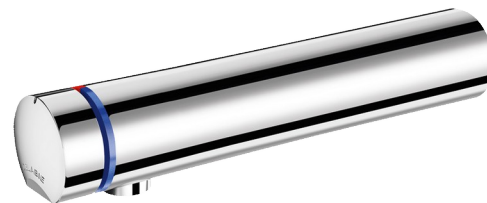

# Bateria czasowa TEMPOMIX 3 TC

Nr 794165

Delikatne uruchamianie - Zawory odcinające

## OPIS

Bateria czasowa TEMPOMIX 3 TC - Nr 794165

Zaścienna bateria czasowa do umywalki, do montażu w szachcie technicznym, uruchamiana przyciskiem-pokrętkiem.

Delikatne uruchamianie.

Regulacja temperatury i uruchamianie wypływu za pomocą przycisku-pokrętła.

Czas wypływu nastawiony na ~7 sekund.

Wypływ nastawiony na 3 l/min przy 3 barach, z możliwością regulacji od 1,4 do 6 l/min.

Antyosadowe sitko wypływowe odporne na wandalizm.

Korpus L.190 mm z litego mosiądzu pokrytego chromem.

Mocowanie zaścienne przez szacht techniczny.

Wężyki PEX W3/8" z zaworami odcinającymi, filtrami i zaworami zwrotnymi.

Regulowany ogranicznik temperatury maksymalnej.

Produkt odpowiedni dla osób z niepełnosprawnością.