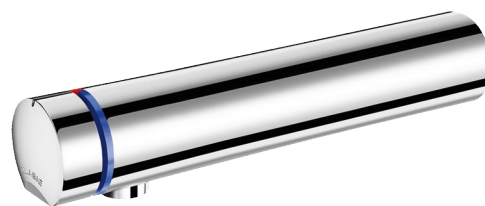

## Bateria czasowa TEMPOMIX 3

Nr 794055

Delikatne uruchamianie

#### Bateria czasowa TEMPOMIX 3 - Nr 794055

Ściana bateria czasowa do umywalki, uruchamiana przyciskiem-pokrętłem. Delikatne uruchamianie. Regulacja temperatury i uruchamianie wypływu za pomocą przycisku-pokrętła. Czas wypływu nastawiony na ~7 sekund. Wypływ nastawiony na 3 l/min przy 3 barach, z możliwością regulacji od 1,4 do 6 l/min. Antyosadowe sitko wypływowe odporne na wandalizm. Korpus L.190 mm z litego mosiądzu pokrytego chromem. Mocowanie Z1/2" do ściany. Dopyływ wody z góry lub z dołu. Podtynkowe przyłącza wody. Filtry i zawory zwrotne. Regulowany ogranicznik temperatury maksymalnej. Produkt odpowiedni dla osób z niepełnosprawnością. 30 lat gwarancji.

#### Bateria czasowa TEMPOMIX 3 - Nr 794055

Przyłącze	Z1/2"
Technologia	Czasowa
Długość wylewki	190 mm
Wypływ	3 l/min
Standardy	     
Gwarancja	