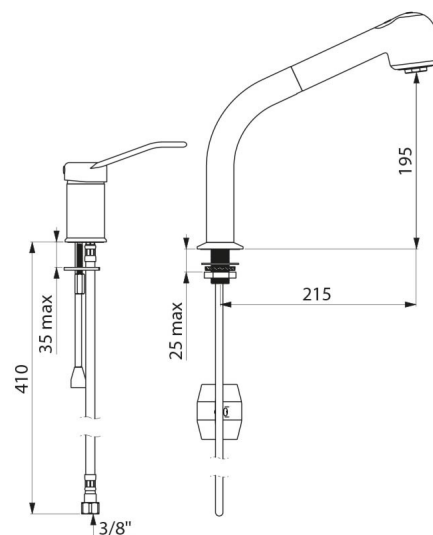

Armatura z regulatorem ciśnienia i wyciąganą słuchawką

Nr 2599EP

Zlewozmywakowa bateria EP z wyciąganą słuchawką

OPIS

Armatura z regulatorem ciśnienia i wyciąganą słuchawką - Nr 2599EP

Bateria zlewozmywakowa i kolumna z wyciąganą słuchawką. Jednootworowa bateria z regulatorem ciśnienia, przystosowana do wanienek do kąpeli niemowląt.

Obrotowa kolumna H.195 L.215 z wyciąganą 2-strumieniową słuchawką z przełącznikiem strumienia (skoncentrowany/deszczowy).

Głowica ceramiczna Ø35 z regulatorem ciśnienia i nastawionym ogranicznikiem temperatury maksymalnej.

Ochrona antyoparzeniowa: ograniczenie wypływu wody ciepłej w przypadku braku wody zimnej (i odwrotnie).

Stała temperatura wody bez względu na wahania ciśnienia i natężenia przepływu w instalacji.

Antyoparzeniowa izolacja termiczna Securitouch.

Jednootworowy korpus i kolumna o gładkim wnętrzu.

Wypływ nastawiony na 7 l/min przy 3 barach.

Obsługa za pomocą ażurowego uchwytu.

Wąż słuchawkowy BIOSAFE zapobiegający rozwojowi bakterii: z przezroczystego poliuretanu, aby łatwiej zdiagnozować potrzebę wymiany w razie obecności biofilmu, gładki wewnątrz i na zewnątrz.

Wąż o niewielkiej średnicy (Ø6 wewnątrz): niewielka pojemność.

Specjalna przeciwwaga.

Korpus z chromowanego mosiądzu.

Wężyki PEX W3/8".

Mocowanie wzmocnione 2 trzpieniami z Inoxy.

Bateria mechaniczna z regulatorem ciśnienia i wyciąganą słuchawką przystosowana w szczególności do zakładów opieki zdrowotnej, domów opieki, szpitali i klinik.

Bateria jednootworowa przystosowana do osób niepełnosprawnych.

Bateria z 30-letnią gwarancją.

OPIS TECHNICZNY

Armatura z regulatorem ciśnienia i wyciąganą słuchawką - Nr 2599EP