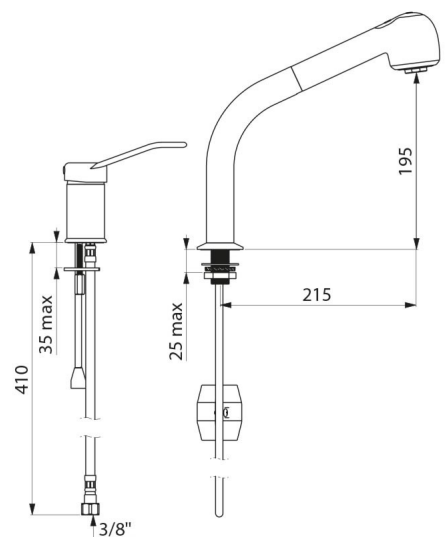

Armatura z regulatorem ciśnienia i wyciąganą słuchawką

Nr 2599EP

Zlewozmywakowa bateria EP z wyciąganą słuchawką

OPIS

Armatura z regulatorem ciśnienia i wyciąganą słuchawką - Nr 2599EP

Bateria zlewozmywakowa i kolumna z wyciąganą słuchawką. Jednootworowa bateria z regulatorem ciśnienia, przystosowana do wanienek do kąpieeli niemowląt.

Obrotowa kolumna H.195 L.215 z wyciąganą 2-strumieniową słuchawką z przełącznikiem strumienia (skoncentrowany/deszczowy).

Głowica ceramiczna Ø35 z regulatorem ciśnienia i nastawionym ogranicznikiem temperatury maksymalnej.

Ochrona antyoparzeniowa: ograniczenie wypływu wody ciepłej w przypadku braku wody zimnej (i odwrotnie).

Stała temperatura wody bez względu na wahania ciśnienia i natężenia przepływu w instalacji.

Antyoparzeniowa izolacja termiczna Securitouch.

Jednootworowy korpus i kolumna o gładkim wnętrzu.

Wypływ nastawiony na 7 l/min przy 3 barach.

Obsługa za pomocą ażurowego uchwytu.

Wąż słuchawkowy BIOSAFE zapobiegający rozwojowi bakterii: z przezroczystego poliuretanu, aby łatwiej zdiagnozować potrzebę wymiany w razie obecności biofilmu, gładki wewnątrz i na zewnątrz.

Wąż o niewielkiej średnicy (Ø6 wewnątrz): niewielka pojemność.

Specjalna przeciwwaga.

Korpus z chromowanego mosiądzu.

Wężyki PEX W3/8".

Mocowanie wzmocnione 2 trzpieniami z Innoxu.

Bateria mechaniczna z regulatorem ciśnienia i wyciąganą słuchawką przystosowana w szczególności do zakładów opieki zdrowotnej, domów opieki, szpitali i klinik.

Bateria jednootworowa przystosowana do osób niepełnosprawnych.

Bateria z 30-letnią gwarancją.

OPIS TECHNICZNY

Armatura z regulatorem ciśnienia i wyciąganą słuchawką - Nr 2599EP