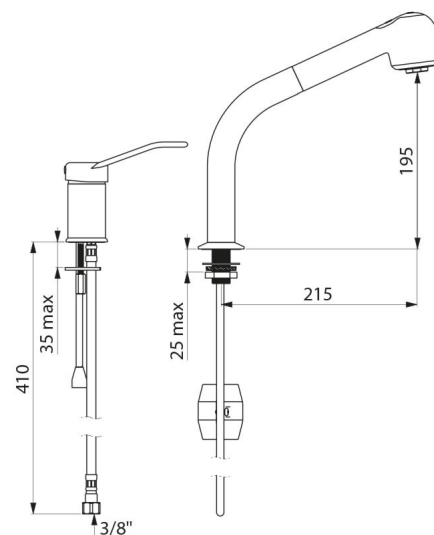

Armatura z regulatorem ciśnienia i wyciąganą słuchawką

Nr 2599EP

Zlewozmywakowa bateria EP z wyciąganą słuchawką

OPIS

Armatura z regulatorem ciśnienia i wyciąganą słuchawką - Nr 2599EP

Bateria zlewozmywakowa i kolumna z wyciąganą słuchawką. Jednootworowa bateria z regulatorem ciśnienia, przystosowana do wanienek do kąpeli niemowląt.

Obrotowa kolumna H.195 L.215 z wyciąganą 2-strumieniową słuchawką z przełącznikiem strumienia (skoncentrowany/deszczowy).

Głowica ceramiczna Ø35 z regulatorem ciśnienia i nastawionym ogranicznikiem temperatury maksymalnej.

Ochrona antyoparzeniowa: ograniczenie wypływu wody ciepłej w przypadku braku wody zimnej (i odwrotnie).

Stała temperatura wody bez względu na wahania ciśnienia i natężenia przepływu w instalacji.

Antyoparzeniowa izolacja termiczna Securitouch.

Jednootworowy korpus i kolumna o gładkim wnętrzu.

Wypływ nastawiony na 7 l/min przy 3 barach.

Obsługa za pomocą ażurowego uchwytu.

Wąż słuchawkowy BIOSAFE zapobiegający rozwojowi bakterii: z przezroczystego poliuretanu, aby łatwiej zdiagnozować potrzebę wymiany w razie obecności biofilmu, gładki wewnątrz i na zewnątrz.

Wąż o niewielkiej średnicy (Ø6 wewnątrz): niewielka pojemność.

Specjalna przeciwwaga.

Korpus z chromowanego mosiądzu.

Wężyki PEX W3/8".

Mocowanie wzmocnione 2 trzpieniami z Inoxy.

Bateria mechaniczna z regulatorem ciśnienia i wyciąganą słuchawką przystosowana w szczególności do zakładów opieki zdrowotnej, domów opieki, szpitali i klinik.

Bateria jednootworowa przystosowana do osób niepełnosprawnych.

Bateria z 30-letnią gwarancją.

OPIS TECHNICZNY

Armatura z regulatorem ciśnienia i wyciąganą słuchawką - Nr 2599EP