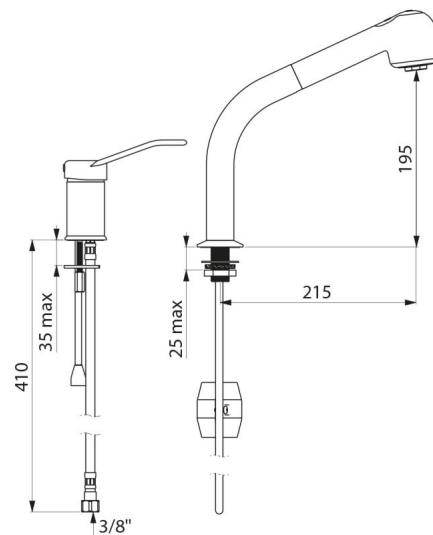

Armatura z regulatorem ciśnienia i wyciąganą słuchawką

Nr 2599EP

Zlewozmywakowa bateria EP z wyciąganą słuchawką

OPIS

Armatura z regulatorem ciśnienia i wyciąganą słuchawką - Nr 2599EP

Bateria zlewozmywakowa i kolumna z wyciąganą słuchawką. Jednootworowa bateria z regulatorem ciśnienia, przystosowana do wanienek do kąpeli niemowląt.

Obrotowa kolumna H.195 L.215 z wyciąganą 2-strumieniową słuchawką z przełącznikiem strumienia (skoncentrowany/deszczowy).

Głowica ceramiczna Ø35 z regulatorem ciśnienia i nastawionym ogranicznikiem temperatury maksymalnej.

Ochrona antyoparzeniowa: ograniczenie wypływu wody ciepłej w przypadku braku wody zimnej (i odwrotnie).

Stała temperatura wody bez względu na wahania ciśnienia i natężenia przepływu w instalacji.

Antyoparzeniowa izolacja termiczna Securitouch.

Jednootworowy korpus i kolumna o gładkim wnętrzu.

Wypływ nastawiony na 7 l/min przy 3 barach.

Obsługa za pomocą ażurowego uchwytu.

Wąż słuchawkowy BIOSAFE zapobiegający rozwojowi bakterii: z przezroczystego poliuretanu, aby łatwiej zdiagnozować potrzebę wymiany w razie obecności biofilmu, gładki wewnątrz i na zewnątrz.

Wąż o niewielkiej średnicy (Ø6 wewnątrz): niewielka pojemność.

Specjalna przeciwwaga.

Korpus z chromowanego mosiądzu.

Wężyki PEX W3/8".

Mocowanie wzmocnione 2 trzpieniami z Inoxy.

Bateria mechaniczna z regulatorem ciśnienia i wyciąganą słuchawką przystosowana w szczególności do zakładów opieki zdrowotnej, domów opieki, szpitali i klinik.

Bateria jednootworowa przystosowana do osób niepełnosprawnych.

Bateria z 30-letnią gwarancją.

OPIS TECHNICZNY

Armatura z regulatorem ciśnienia i wyciąganą słuchawką - Nr 2599EP