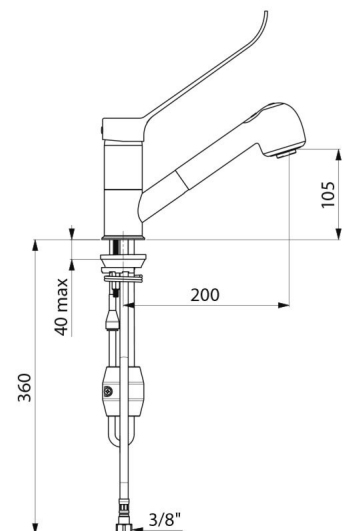

Bateria z regulatorem ciśnienia i wyciąganą słuchawką

Nr 2211LEP

Jednootworowa bateria mechaniczna EP z wyciąganą słuchawką

OPIS

Bateria z regulatorem ciśnienia i wyciąganą słuchawką - Nr 2211LEP

Stojąca bateria mechaniczna z regulatorem ciśnienia do zlewu, doskonale przystosowana do kąpeli niemowląt. Jednootworowa bateria z wyciąganą słuchawką i ruchomą wylewką H.105 L.200.

Głowica ceramiczna Ø40 z regulatorem ciśnienia i nastawionym ogranicznikiem temperatury maksymalnej.

Całkowita ochrona antyoparzeniowa: ograniczony wypływ WC w przypadku braku WZ (i odwrotnie).

Stała temperatura bez względu na wahania ciśnienia i przepływu wody w instalacji.

Antyoparzeniowa izolacja termiczna Securitouch.

Bateria mechaniczna z wyciąganą, 2-strumieniową słuchawką: sitko/strumień „deszcz”.

Gładki wewnątrz korpus.

Wypływ ograniczony do 7 l/min przy 3 barach.

Korpus z chromowanego mosiądzu i uchwyt Higiena.

Wąż natryskowy BIOSAFE z ochroną przed proliferacją bakterii: przezroczysty poliuretan umożliwiający wymianę w przypadku pojawienia się biofilmu, gładki wewnątrz i na zewnątrz.

Wąż o małej średnicy (Ø6 wewnątrz): niewielka pojemność.

Specjalna przeciwwaga.

Wężyki PEX W3/8" z filtrami i zaworami zwrotnymi.

Mocowanie wzmocnione 2 trzpieniami z Inoxy.

Bateria z regulatorem ciśnienia SECURITHERM przystosowana w szczególności do zakładów opieki zdrowotnej, domów opieki, szpitali i klinik.

Jednootworowa bateria przystosowana do osób niepełnosprawnych.

Bateria z 30-letnią gwarancją.

OPIS TECHNICZNY

Bateria z regulatorem ciśnienia i wyciąganą słuchawką - Nr 2211LEP