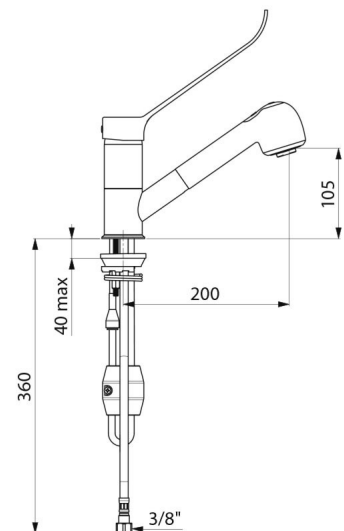

Bateria z regulatorem ciśnienia i wyciąganą słuchawką

Nr 2211LEP

Jednootworowa bateria mechaniczna EP z wyciąganą słuchawką

OPIS

Bateria z regulatorem ciśnienia i wyciąganą słuchawką - Nr 2211LEP

Stojąca bateria mechaniczna z regulatorem ciśnienia do zlewu, doskonale przystosowana do kąpeli niemowląt. Jednootworowa bateria z wyciąganą słuchawką i ruchomą wylewką H.105 L.200.

Głowica ceramiczna Ø40 z regulatorem ciśnienia i nastawionym ogranicznikiem temperatury maksymalnej.

Całkowita ochrona antyoparzeniowa: ograniczony wypływ WC w przypadku braku WZ (i odwrotnie).

Stała temperatura bez względu na wahania ciśnienia i przepływu wody w instalacji.

Antyoparzeniowa izolacja termiczna Securitouch.

Bateria mechaniczna z wyciąganą, 2-strumieniową słuchawką: sitko/strumień „deszcz”.

Gładki wewnątrz korpus.

Wypływ ograniczony do 7 l/min przy 3 barach.

Korpus z chromowanego mosiądzu i uchwyt Higiena.

Wąż natryskowy BIOSAFE z ochroną przed proliferacją bakterii: przezroczysty poliuretan umożliwiający wymianę w przypadku pojawienia się biofilmu, gładki wewnątrz i na zewnątrz.

Wąż o małej średnicy (Ø6 wewnątrz): niewielka pojemność.

Specjalna przeciwwaga.

Wężyki PEX W3/8" z filtrami i zaworami zwrotnymi.

Mocowanie wzmocnione 2 trzpieniami z Inoxy.

Bateria z regulatorem ciśnienia SECURITHERM przystosowana w szczególności do zakładów opieki zdrowotnej, domów opieki, szpitali i klinik.

Jednootworowa bateria przystosowana do osób niepełnosprawnych.

Bateria z 30-letnią gwarancją.

OPIS TECHNICZNY

Bateria z regulatorem ciśnienia i wyciąganą słuchawką - Nr 2211LEP