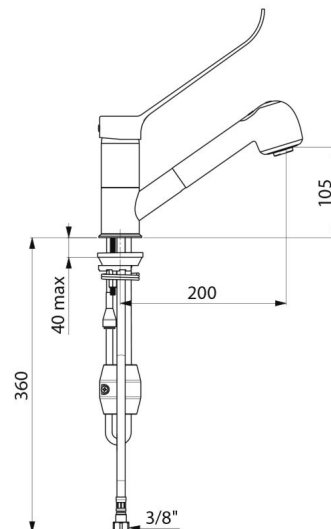

Bateria z regulatorem ciśnienia i wyciąganą słuchawką

Nr 2211LEP

Jednootworowa bateria mechaniczna EP z wyciąganą słuchawką

OPIS

Bateria z regulatorem ciśnienia i wyciąganą słuchawką - Nr 2211LEP

Stojąca bateria mechaniczna z regulatorem ciśnienia do zlewu, doskonale przystosowana do kąpeli niemowląt. Jednootworowa bateria z wyciąganą słuchawką i ruchomą wylewką H.105 L.200.

Głowica ceramiczna Ø40 z regulatorem ciśnienia i nastawionym ogranicznikiem temperatury maksymalnej.

Całkowita ochrona antyoparzeniowa: ograniczony wypływ WC w przypadku braku WZ (i odwrotnie).

Stała temperatura bez względu na wahania ciśnienia i przepływu wody w instalacji.

Antyoparzeniowa izolacja termiczna Securitouch.

Bateria mechaniczna z wyciąganą, 2-strumieniową słuchawką: sitko/strumień „deszcz”.

Gładki wewnątrz korpus.

Wypływ ograniczony do 7 l/min przy 3 barach.

Korpus z chromowanego mosiądzu i uchwyt Higiena.

Wąż natryskowy BIOSAFE z ochroną przed proliferacją bakterii: przezroczysty poliuretan umożliwiający wymianę w przypadku pojawienia się biofilmu, gładki wewnątrz i na zewnątrz.

Wąż o małej średnicy (Ø6 wewnątrz): niewielka pojemność.

Specjalna przeciwwaga.

Wężyki PEX W3/8" z filtrami i zaworami zwrotnymi.

Mocowanie wzmocnione 2 trzpieniami z Inoxy.

Bateria z regulatorem ciśnienia SECURITHERM przystosowana w szczególności do zakładów opieki zdrowotnej, domów opieki, szpitali i klinik.

Jednootworowa bateria przystosowana do osób niepełnosprawnych.

Bateria z 30-letnią gwarancją.

OPIS TECHNICZNY

Bateria z regulatorem ciśnienia i wyciąganą słuchawką - Nr 2211LEP