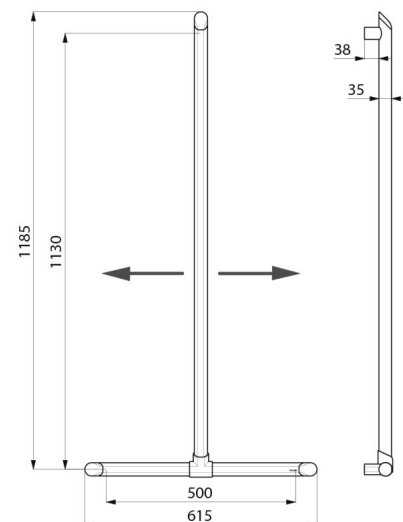

Poręcz Be-Line® w kształcie „T” z przesuwным drążkiem pionowym

Nr 511944W

Aluminium epoksyd matowa biel

OPIS

Poręcz Be-Line® w kształcie „T” z przesuwным drążkiem pionowym - Nr 511944W

Poręcz natryskowa Be-Line® Ø35 w kształcie „T” z przesuwным drążkiem pionowym.

Służy do podpierania i podtrzymywania się w pozycji stojącej.

Ułatwia osobom niepełnosprawnym wchodzenie pod prysznic i zapewnia bezpieczeństwo podczas przemieszczania się.

Pełni funkcję poręczy natryskowej w kształcie „T”, dając jednocześnie możliwość zamontowania przesuwного uchwytu na słuchawkę natryskową i/lub mydelniczki.

Regulowane podczas montażu umiejscowienie drążka pionowego: możliwość przesunięcia go w prawo lub w lewo tak, aby dostosować się do instalacji (umiejscowienia armatury, głębokości siedziska natryskowego itd.).

Aluminiowa rura, grubość: 3 mm. Mocowania z litego aluminium.

Kształt okrągły Ø35 z ergonomicznym spłaszczeniem antypoślizgowym ułatwiającym optymalny chwyt.

Aluminium wykończone białym, matowym epoksydem zapewnia odpowiedni kontrast z ciemną ścianą.

Jednolita powierzchnia ułatwia czyszczenie i utrzymanie higieny.

38 mm odległości między ścianą a poręczą: minimalny prześwit uniemożliwiający prześlizgnięcie się i zablokowanie przedramienia, aby uniknąć złamań w razie upadku.

Niewidoczne mocowania.

Dostarczana ze śrubami z Inoxy Ø8 x 70 mm do betonowej ściany.

Wymiary: 1130 x 500 mm.

Testowana na ponad 200 kg. Zalecana maksymalna waga użytkownika: 135 kg.

Poręcz z 30-letnią gwarancją. Znak CE.

OPIS TECHNICZNY

Poręcz Be-Line® w kształcie „T” z przesuwным drążkiem pionowym - Nr 511944W

Wysokość	1130 mm
Długość	500 mm
Średnica	Ø35
Odległość od ściany	38 mm
Grubość	3 mm
Wykończenie	Aluminium epoksyd matowa biel
Standardy