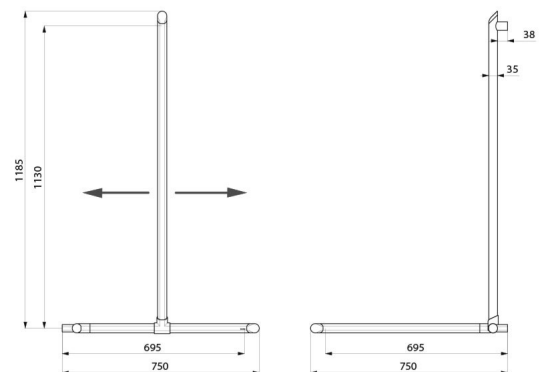

Narożna poręcz natryskowa Be-Line® z przesuwным drążkiem pionowym

Nr 511949W

Aluminium epoksyd matowa biel

OPIS

Narożna poręcz natryskowa Be-Line® z przesuwным drążkiem pionowym - Nr 511949W

Narożna poręcz natryskowa Be-Line® Ø35 z przesuwным drążkiem pionowym. Służy do podpierania i podtrzymywania się w pozycji stojącej.

Zapewnia osobom niepełnosprawnym bezpieczne przemieszczanie się pod natryskiem.

Pełni funkcję poręczy narożnej, dając jednocześnie możliwość zamontowania przesuwного uchwytu na słuchawkę natryskową i/lub mydelniczkę.

Regulowane podczas montażu umiejscowienie drążka pionowego: możliwość przesunięcia go w prawo lub w lewo tak, aby dostosować się do instalacji (umiejscowienia armatury, głębokości siedziska natryskowego itd.).

Możliwy montaż z drążkiem pionowym po prawej lub lewej stronie.

Aluminiowa rura, grubość: 3 mm. Mocowania z lekkiego aluminium.

Kształt okrągły Ø35 z ergonomicznym spłaszczeniem antypoślizgowym ułatwiającym optymalny chwyt.

Aluminium wykończone białym, matowym epoksydem zapewnia odpowiedni kontrast z ciemną ścianą.

Jednolita powierzchnia ułatwia czyszczenie i utrzymanie higieny.

38 mm odległości między ścianą a poręczą: minimalny prześwit uniemożliwiający prześlizgnięcie się i zablokowanie przedramienia, aby uniknąć złamania w razie upadku.

Niewidoczne mocowania.

Dostarczana ze śrubami z Inoxy Ø8 x 70 mm do betonowej ściany.

Wymiary: 1130 x 695 x 695 mm.

Testowana na ponad 200 kg.

Zalecana maksymalna waga użytkownika: 135 kg.

30 lat gwarancji. Znak CE.

OPIS TECHNICZNY

Narożna poręcz natryskowa Be-Line® z przesuwным drążkiem pionowym - Nr 511949W