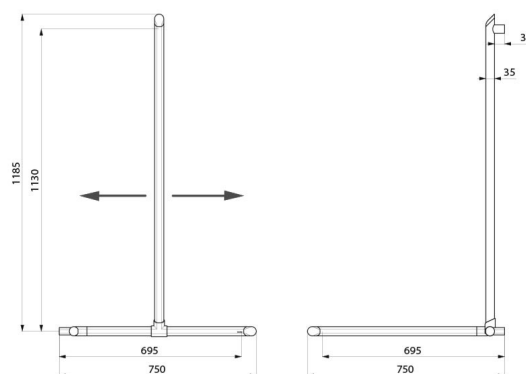

Możliwy montaż z drążkiem pionowym po prawej lub lewej stronie.

Aluminiowa rura, grubość: 3 mm. Mocowania z litego aluminium.

Kształt okrągły Ø35 z ergonomicznym spłaszczeniem antypoślizgowym ułatwiającym optymalny chwyt.

Niewidoczne mocowania.

Dostarczana ze śrubami z Inoxy Ø8 x 70 mm do betonowej ściany.

Wymiary: 1130 x 695 x 695 mm.

Testowana na ponad 200 kg.

Zalecana maksymalna waga użytkownika: 135 kg.

30 lat gwarancji. Znak CE.

## OPIS TECHNICZNY

**Narożna poręcz natryskowa Be-Line® z przesuwным drążkiem pionowym - Nr 511949C**

Wysokość	1130 mm
Długość	695 mm
Szerokość	695 mm
Średnica	Ø35
Odległość od ściany	38 mm
Grubość	3 mm
Wykończenie	Aluminium epoksyd antracytowy metalik
Standardy	

## ZALETY

Innowacyjny design odpowiedni dla każdego

Regulowana pozycja drążka pionowego

Komfort: ergonomiczne spłaszczenie anypoślizgowe

Testowana na ponad 200 kg

---

Gwarancja

**30** LAT  
GWARANCJI