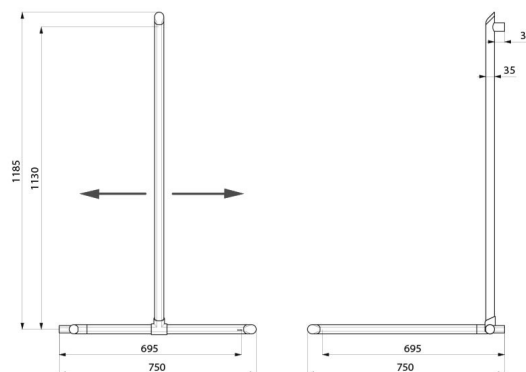

Możliwy montaż z drążkiem pionowym po prawej lub lewej stronie.

Aluminiowa rura, grubość: 3 mm. Mocowania z lekkiego aluminium.

Kształt okrągły Ø35 z ergonomicznym spłaszczeniem antypoślizgowym ułatwiającym optymalny chwyt.

Niewidoczne mocowania.

Dostarczana ze śrubami z Inoxy Ø8 x 70 mm do betonowej ściany.

Wymiary: 1130 x 695 x 695 mm.

Testowana na ponad 200 kg.

Zalecana maksymalna waga użytkownika: 135 kg.

30 lat gwarancji. Znak CE.

## OPIS TECHNICZNY

Narożna poręcz natryskowa Be-Line® z przesuwным drążkiem pionowym - Nr 511949C

Wysokość	1130 mm
Długość	695 mm
Szerokość	695 mm
Średnica	Ø35
Odległość od ściany	38 mm
Grubość	3 mm
Wykończenie	Aluminium epoksyd antracytowy metalik
Standardy	CE

## ZALETY

Innowacyjny design odpowiedni dla każdego

Regulowana pozycja drążka pionowego

Komfort: ergonomiczne spłaszczenie anypoślizgowe

Testowana na ponad 200 kg

---

Gwarancja

**30** LAT  
GWARANCJI