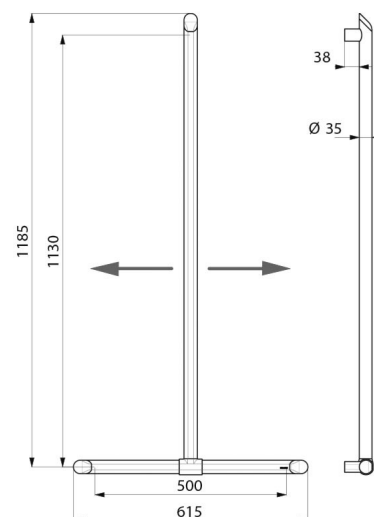

Poręcz Be-Line® w kształcie „T” z przesuwным drążkiem pionowym

Nr 511944C

Aluminium epoksyd antracytowy metalik

OPIS

Poręcz Be-Line® w kształcie „T” z przesuwным drążkiem pionowym - Nr 511944C

Poręcz natryskowa Be-Line® Ø35 w kształcie „T” z przesuwным drążkiem pionowym.

Służy do podpierania i podtrzymywania się w pozycji stojącej.

Ułatwia osobom niepełnosprawnym wchodzenie pod prysznic i zapewnia bezpieczeństwo podczas przemieszczania się.

Pełni funkcję poręczy natryskowej w kształcie „T”, dając jednocześnie możliwość zamontowania przesuwного uchwytu na słuchawkę natryskową i/lub mydelniczkę.

Regulowane podczas montażu umiejscowienie drążka pionowego: możliwość przesunięcia go w prawo lub w lewo tak, aby dostosować się do instalacji (umiejscowienia armatury, głębokości siedziska natryskowego itd.).

Aluminiowa rura, grubość: 3 mm. Mocowania z litego aluminium.

Kształt okrągły Ø35 z ergonomicznym spłaszczeniem antypoślizgowym ułatwiającym optymalny chwyt.

Aluminium wykończone epoksydem w kolorze antracytowy metalik zapewnia odpowiedni kontrast z jasną ścianą.

Jednolita powierzchnia ułatwia czyszczenie i utrzymanie higieny.

38 mm odległości między ścianą a poręczą: minimalny prześwit uniemożliwiający prześlizgnięcie się i zablokowanie przedramienia, aby uniknąć złamania w razie upadku.

Niewidoczne mocowania.

Dostarczana ze śrubami z Inoxy Ø8 x 70 mm do betonowej ściany.

Wymiary: 1130 x 500 mm.

Testowana na ponad 200 kg. Zalecana maksymalna waga użytkownika: 135 kg.

Poręcz z 30-letnią gwarancją. Znak CE.

OPIS TECHNICZNY

Poręcz Be-Line® w kształcie „T” z przesuwным drążkiem pionowym - Nr 511944C