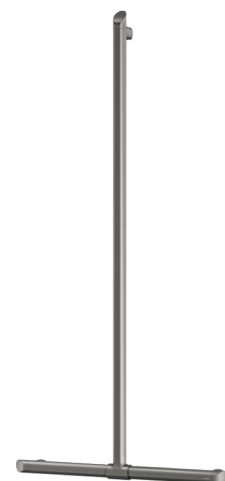

Poręcz Be-Line® w kształcie „T” z przesuwным drążkiem pionowym

Nr 511944C

Aluminium epoksyd antracytowy metalik

OPIS

Poręcz Be-Line® w kształcie „T” z przesuwным drążkiem pionowym - Nr 511944C

Poręcz natryskowa Be-Line® Ø35 w kształcie „T” z przesuwным drążkiem pionowym.

Aluminiowa rura, grubość: 3 mm. Mocowania z litego aluminium.

Kształt okrągły Ø35 z ergonomicznym spłaszczeniem antypoślizgowym ułatwiającym optymalny chwyt.

Aluminium wykończone epoksydem w kolorze antracytowy metalik zapewnia odpowiedni kontrast z jasną ścianą.

Niewidoczne mocowania.

Dostarczana ze śrubami z Inoxy Ø8 x 70 mm do betonowej ściany.

Wymiary: 1130 x 500 mm.

Testowana na ponad 200 kg. Zalecana maksymalna waga użytkownika: 135 kg.

Poręcz z 30-letnią gwarancją. Znak CE.

OPIS TECHNICZNY

Poręcz Be-Line® w kształcie „T” z przesuwным drążkiem pionowym - Nr 511944C

Wysokość	1130 mm
Długość	500 mm
Średnica	Ø35
Odległość od ściany	38 mm
Grubość	3 mm
Wykończenie	Aluminium epoksyd antracytowy metalik
Standardy	CE
Gwarancja	30 LAT GWARANCJA