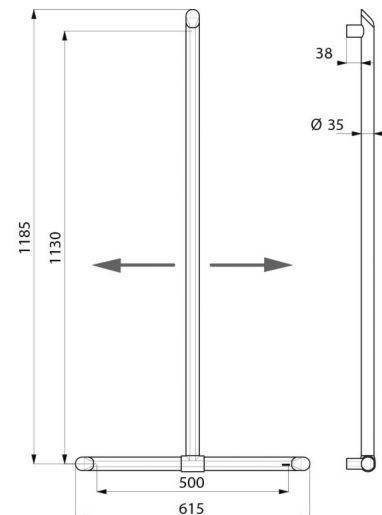

Poręcz Be-Line® w kształcie „T” z przesuwным drążkiem pionowym

Nr 511944C

Aluminium epoksyd antracytowy metalik

OPIS

Poręcz Be-Line® w kształcie „T” z przesuwным drążkiem pionowym - Nr 511944C

Poręcz natryskowa Be-Line® Ø35 w kształcie „T” z przesuwным drążkiem pionowym.

Służy do podpierania i podtrzymywania się w pozycji stojącej.

Ułatwia osobom niepełnosprawnym wchodzenie pod prysznic i zapewnia bezpieczeństwo podczas przemieszczania się.

Pełni funkcję poręczy natryskowej w kształcie „T”, dając jednocześnie możliwość zamontowania przesuwного uchwytu na słuchawkę natryskową i/lub mydelniczkę.

Regulowane podczas montażu umiejscowienie drążka pionowego: możliwość przesunięcia go w prawo lub w lewo tak, aby dostosować się do instalacji (umiejscowienia armatury, głębokości siedziska natryskowego itd.).

Aluminiowa rura, grubość: 3 mm. Mocowania z litego aluminium.

Kształt okrągły Ø35 z ergonomicznym spłaszczeniem antypoślizgowym ułatwiającym optymalny chwyt.

Aluminium wykończone epoksydem w kolorze antracytowy metalik zapewnia odpowiedni kontrast z jasną ścianą.

Jednolita powierzchnia ułatwia czyszczenie i utrzymanie higieny.

38 mm odległości między ścianą a poręczą: minimalny prześwit uniemożliwiający prześlizgnięcie się i zablokowanie przedramienia, aby uniknąć złamań w razie upadku.

Niewidoczne mocowania.

Dostarczana ze śrubami z Inoxy Ø8 x 70 mm do betonowej ściany.

Wymiary: 1130 x 500 mm.

Testowana na ponad 200 kg. Zalecana maksymalna waga użytkownika: 135 kg.

Poręcz z 30-letnią gwarancją. Znak CE.

OPIS TECHNICZNY

Poręcz Be-Line® w kształcie „T” z przesuwным drążkiem pionowym - Nr 511944C