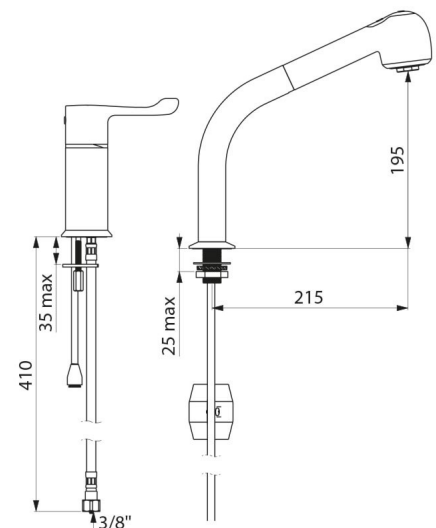

Sekwencyjna armatura termostaticzna z wyciąganą słuchawką

Nr H9613

Zestaw z baterią sekwencyjną i kolumną

OPIS

Sekwencyjna armatura termostaticzna z wyciąganą słuchawką - Nr H9613

Zestaw z jednouchwytową, sekwencyjną baterią termostaticzną SECURITHERM i kolumną z wyciąganą wylewką. Idealnie przystosowana do wanienek do kąpieli dzieci. Ochrona antyoparzeniowa: automatyczne zamknięcie wypływu w przypadku braku wody zimnej lub ciepłej. Antyoparzeniowa izolacja termiczna Securitouch. Sekwencyjna: otwarcie i zamknięcie na wodzie zimnej. Brak ryzyka przepływu krzyżowego wody ciepłej i wody zimnej. Brak zaworów zwrotnych w przyłączach. Ruchoma wylewka. Ruchoma kolumna H.195 L.215. Wyciągana, 2-strumieniowa słuchawka (sitko/strumień deszczowy). Antyosadowa, sekwencyjna głowica termostaticzna z regulacją wypływu i temperatury jednym uchwytem. Regulacja temperatury od wody zimnej do 40°C z zablokowanym na 40°C ogranicznikiem temperatury. Korpus i kolumna gładkie wewnątrz. Wypływ nastawiony na 7 l/min. Uchwyt Higiena L.100 do uruchamiania bez kontaktu z dłonią. Mosiężna rura wyjścia wody zmieszanej L.160. Wążek słuchawki BIOSAFE z ochroną przed proliferacją bakterii: przezroczysty poliuretan, gładki na zewnątrz i wewnątrz. Wążek o małej średnicy (wewnątrz Ø6): mała pojemność na wodę. Specjalna przeciwwaga. Wążki PEX W3/8" i wzmocnione mocowanie 2 trzpieniami z Inoxy. Bateria przystosowana w szczególności do placówek opieki zdrowotnej, domów opieki, szpitali i klinik. Produkt przystosowany do osób niepełnosprawnych. 30 lat gwarancji.

OPIS TECHNICZNY

Sekwencyjna armatura termostaticzna z wyciąganą słuchawką - Nr H9613