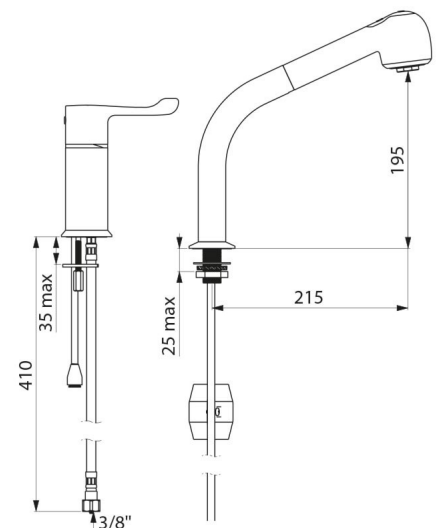

Sekwencyjna armatura termostatyczna z wyciąganą słuchawką

Nr H9613

Zestaw z baterią sekwencyjną i kolumną

OPIS

Sekwencyjna armatura termostatyczna z wyciąganą słuchawką - Nr H9613

Zestaw z jednouchwytową, sekwencyjną baterią termostatyczną SECURITHERM i kolumną z wyciąganą wylewką. Idealnie przystosowana do wanienek do kąpeli dzieci. Ochrona antyoparzeniowa: automatyczne zamknięcie wypływu w przypadku braku wody zimnej lub ciepłej. Antyoparzeniowa izolacja termiczna Securitouch. Sekwencyjna: otwarcie i zamknięcie na wodzie zimnej. Brak ryzyka przepływu krzyżowego wody ciepłej i wody zimnej. Brak zaworów zwrotnych w przyłączach. Ruchoma wylewka. Ruchoma kolumna H.195 L.215. Wyciągana, 2-strumieniowa słuchawka (sitko/strumień deszczowy). Antyosadowa, sekwencyjna głowica termostatyczna z regulacją wypływu i temperatury jednym uchwytem. Regulacja temperatury od wody zimnej do 40°C z zablokowanym na 40°C ogranicznikiem temperatury. Korpus i kolumna gładkie wewnątrz. Wypływ nastawiony na 7 l/min. Uchwyt Higiena L.100 do uruchamiania bez kontaktu z dłonią. Mosiężna rura wyjścia wody zmieszanej L.160. Wężyk słuchawki BIOSAFE z ochroną przed proliferacją bakterii: przezroczysty poliuretan, gładki na zewnątrz i wewnątrz. Wężyk o małej średnicy (wewnątrz Ø6): mała pojemność na wodę. Specjalna przeciwwaga. Wężyki PEX W3/8" i wzmocnione mocowanie 2 trzpieniami z Inoxy. Bateria przystosowana w szczególności do placówek opieki zdrowotnej, domów opieki, szpitali i klinik. Produkt przystosowany do osób niepełnosprawnych. 30 lat gwarancji.

OPIS TECHNICZNY

Sekwencyjna armatura termostatyczna z wyciąganą słuchawką - Nr H9613