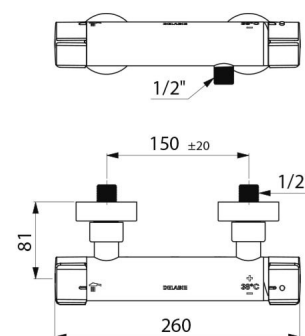

ZALETY

- SECURITHERM: optymalna ochrona antyoparzeniowa
- Maksymalna higiena: brak zaworów zwrotnych
- Securitouch: antyoparzeniowa izolacja termiczna
- Termostatyczna: całkowita stabilność temperatury